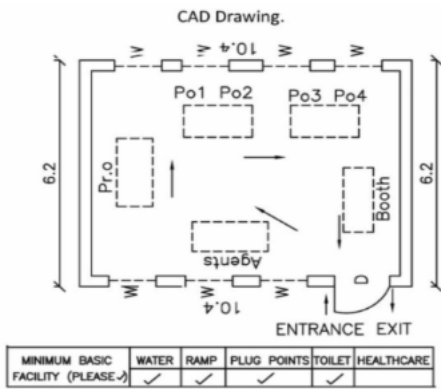

Google Map View

Polling Station Building Front View

Polling Station Front View

Cad View

Key MAP View

சட்டமன்றத் தொகுதியின் எண் மற்றும் பெயர் : 32-செங்கல்பட்டு பிரிவு எண் மற்றும் பெயர் 1-செங்கல்பட்டு (ந), வார்டு 21 முருகேசனார் தெரு