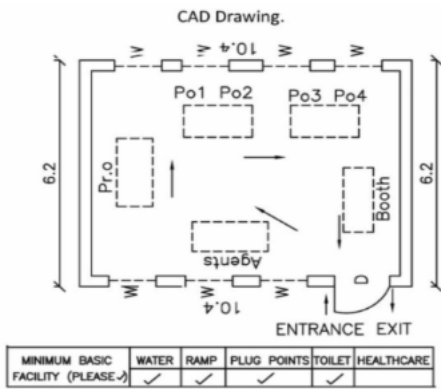

Google Map View

Polling Station Building Front View

Polling Station Front View

Cad View

Key MAP View

சட்டமன்றத் தொகுதியின் எண் மற்றும் பெயர் : 32-செங்கல்பட்டு பிரிவு எண் மற்றும் பெயர் 1-செங்கல்பட்டு (ந), வார்டு 29 புது ஏரி முதல் தெரு