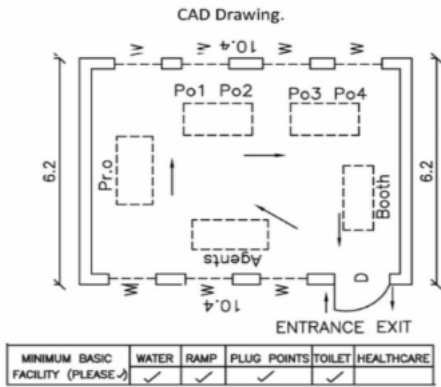

வாக்காளர் பதிவு அலுவலரின்  
கையொப்பம்

Nazri Naksha

Google Map View

Polling Station Building Front View

Polling Station Front View

Cad View

Key MAP View

|   |                                  |  |                                  |  |                                  |
|---|----------------------------------|--|----------------------------------|--|----------------------------------|
| 1<br>பெயர் : தங்கப்பிள்ளை<br>தந்தை பெயர் : ராமசந்திரன்<br>வீட்டு எண் : 1<br>வயது : 57 பாலினம் : ஆண்     | YQG0890251<br>Photo is available | 2<br>பெயர் : அலமேலு<br>கணவர் பெயர் : கண்ணையன்<br>வீட்டு எண் : 1<br>வயது : 57 பாலினம் : பெண்                  | YQG0761692<br>Photo is available | 3<br>பெயர் : வேதவள்ளி<br>கணவர் பெயர் : தங்கப்பிள்ளை<br>வீட்டு எண் : 1<br>வயது : 49 பாலினம் : பெண்                      | YQG0890269<br>Photo is available |
| 4<br>பெயர் : அர்ஜீன்<br>தந்தை பெயர் : கண்ணையன்<br>வீட்டு எண் : 1<br>வயது : 43 பாலினம் : ஆண்             | YQG0761684<br>Photo is available | 5<br>பெயர் : சுகலஷ்மி<br>கணவர் பெயர் : லாரன்ஸ்<br>வீட்டு எண் : 1<br>வயது : 43 பாலினம் : பெண்                 | YQG0999185<br>Photo is available | 6<br>பெயர் : கௌரி<br>தந்தை பெயர் : கண்ணையன்<br>வீட்டு எண் : 1<br>வயது : 40 பாலினம் : பெண்                              | YQG0761700<br>Photo is available |
| 7<br>பெயர் : சுகுமார்<br>தந்தை பெயர் : கிருஷ்ணன்<br>வீட்டு எண் : 1<br>வயது : 35 பாலினம் : ஆண்           | YQG0761163<br>Photo is available | 8<br>பெயர் : விக்னேஷ்<br>தந்தை பெயர் : செல்வகணபதி<br>வீட்டு எண் : 1<br>வயது : 34 பாலினம் : ஆண்               | YQG0999144<br>Photo is available | 9<br>பெயர் : வரதன்<br>தந்தை பெயர் : காட்டான்<br>வீட்டு எண் : 2<br>வயது : 66 பாலினம் : ஆண்                              | YQG0762047<br>Photo is available |
| 10<br>பெயர் : சரஸ்வதி<br>கணவர் பெயர் : வரதன்<br>வீட்டு எண் : 2<br>வயது : 56 பாலினம் : பெண்              | YQG0762054<br>Photo is available | 11<br>பெயர் : ராஜி<br>கணவர் பெயர் : ஜெயராமன்<br>வீட்டு எண் : 2/3<br>வயது : 58 பாலினம் : பெண்                 | YQG2676724<br>Photo is available | 12<br>பெயர் : ஜெயராமன்<br>தந்தை பெயர் : பாலகிருஷ்ணன்<br>வீட்டு எண் : 2/3<br>வயது : 57 பாலினம் : ஆண்                    | YQG2679223<br>Photo is available |
| 13<br>பெயர் : நாகராஜன்<br>தந்தை பெயர் : கோபால்<br>வீட்டு எண் : 2-10<br>வயது : 62 பாலினம் : ஆண்          | YQG0890335<br>Photo is available | 14<br>பெயர் : சித்ரா<br>கணவர் பெயர் : நாகராசன்<br>வீட்டு எண் : 2-10<br>வயது : 52 பாலினம் : பெண்              | YQG0890343<br>Photo is available | 15<br>பெயர் : ஹெலன் பிரியதர்ஷினி<br>கணவர் பெயர் : ராபர்ட் ரஜினிகாந்த்<br>வீட்டு எண் : 2/10<br>வயது : 25 பாலினம் : பெண் | YQG3562360<br>Photo is available |
| 16<br>பெயர் : செல்வகணபதி<br>தந்தை பெயர் : சச்சிதானந்தம்<br>வீட்டு எண் : 2A-1<br>வயது : 62 பாலினம் : ஆண் | YQG3323615<br>Photo is available | 17<br>பெயர் : மாலதி<br>கணவர் பெயர் : செல்வகணபதி<br>வீட்டு எண் : 2A-1<br>வயது : 60 பாலினம் : பெண்             | YQG3323623<br>Photo is available | 18<br>பெயர் : ஜான்சிராணி<br>கணவர் பெயர் : பரசுராமன்<br>வீட்டு எண் : 4<br>வயது : 65 பாலினம் : பெண்                      | YQG2476489<br>Photo is available |
| 19<br>பெயர் : சந்திரன்<br>தந்தை பெயர் : ரகுநாதன்<br>வீட்டு எண் : 4-1<br>வயது : 49 பாலினம் : ஆண்         | YQG0761718<br>Photo is available | 20<br>பெயர் : லோகேஸ்வரி<br>கணவர் பெயர் : சந்திரன்<br>வீட்டு எண் : 4-1<br>வயது : 41 பாலினம் : பெண்            | YQG0762120<br>Photo is available | 21<br>பெயர் : சூதா<br>கணவர் பெயர் : கண்ணன்<br>வீட்டு எண் : 4-1<br>வயது : 38 பாலினம் : பெண்                             | YQG0762401<br>Photo is available |
| 22<br>பெயர் : உஷா<br>கணவர் பெயர் : நடராஜ்<br>வீட்டு எண் : 5-2<br>வயது : 43 பாலினம் : பெண்               | YQG2127611<br>Photo is available | 23<br>பெயர் : சூமதி<br>கணவர் பெயர் : ஜீவா<br>வீட்டு எண் : 5-3<br>வயது : 47 பாலினம் : பெண்                    | YQG0761890<br>Photo is available | 24<br>பெயர் : ரமேஷ்<br>தந்தை பெயர் : எத்திராஜ்<br>வீட்டு எண் : 6<br>வயது : 51 பாலினம் : ஆண்                            | YQG0999201<br>Photo is available |
| 25<br>பெயர் : கோமதி<br>கணவர் பெயர் : ரமேஷ்<br>வீட்டு எண் : 6<br>வயது : 44 பாலினம் : பெண்                | YQG0999219<br>Photo is available | 26<br>பெயர் : குருசக்திசுமார்<br>தந்தை பெயர் : வெங்கடேஷ்வரன்<br>வீட்டு எண் : 7/1ஏ<br>வயது : 23 பாலினம் : ஆண் | YQG3688306<br>Photo is available | # 27<br>பெயர் : சந்தான கார்த்திகேயன் வே<br>தந்தை பெயர் : வேலாயுதம்<br>வீட்டு எண் : 8<br>வயது : 54 பாலினம் : ஆண்        | YQG3323649<br>Photo is available |
| 28<br>பெயர் : ராதிகா<br>தந்தை பெயர் : ஜெயச்சந்திரன்<br>வீட்டு எண் : 8<br>வயது : 25 பாலினம் : பெண்       | YQG2680734<br>Photo is available | 29<br>பெயர் : கிருபாகரன்<br>தந்தை பெயர் : முத்து<br>வீட்டு எண் : 9<br>வயது : 36 பாலினம் : ஆண்                | YQG0761734<br>Photo is available | 30<br>பெயர் : தாமோதரன்<br>தந்தை பெயர் : செல்வபெருமாள்<br>வீட்டு எண் : 9-1<br>வயது : 60 பாலினம் : ஆண்                   | JJS1340165<br>Photo is available |