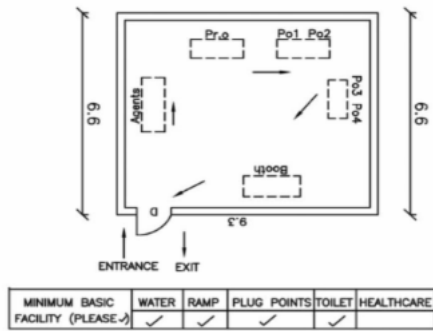

Google Map View

Polling Station Building Front View

Polling Station Front View

Cad View

Key MAP View

CAD Drawing.

Key Plan.

சட்டமன்றத் தொகுதியின் எண் மற்றும் பெயர் : 32-செங்கல்பட்டு
பிரிவு எண் மற்றும் பெயர் 1-செங்கல்பட்டு (ந), வார்டு 30 பழைய ஜி. எஸ். டி.ரோடு