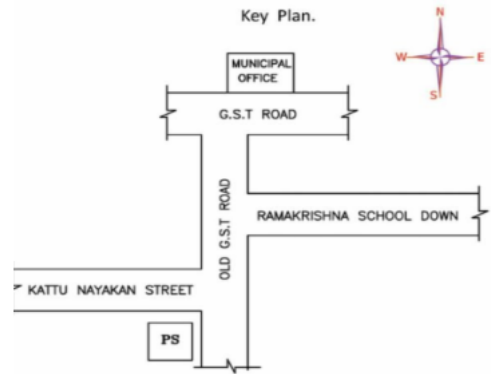

3. வாக்குச் சாவடியின் விவரங்கள்

<p>வாக்குச் சாவடியின் எண் மற்றும் பெயர் :</p> <p>447 - நகராட்சி தொடக்கப்பள்ளி அனுமந்தபுத்தேரி, செங்கல்பட்டு, கிழக்கு முகமாக கிழக்கு பகுதி</p> <p>வாக்குச் சாவடியின் முகவரி :</p> <p>நகராட்சி தொடக்கப்பள்ளி அனுமந்தபுத்தேரி, செங்கல்பட்டு, கிழக்கு முகமாக கிழக்கு பகுதி, நகராட்சி தொடக்கப்பள்ளி அனுமந்தபுத்தேரி, செங்கல்பட்டு</p>	<p style="text-align: center;">வாக்குச் சாவடியின் வகைப்பாடு (ஆண்/பெண்/பொது)</p>	<p style="text-align: center;">பொது</p>
	துணை வாக்குச் சாவடிகளின் எண்ணிக்கை :	0

Google Map View

Polling Station Building Front View

Polling Station Front View

Cad View

Key MAP View

CAD Drawing.

Key Plan.

சட்டமன்றத் தொகுதியின் எண் மற்றும் பெயர் : 32-செங்கல்பட்டு
பிரிவு எண் மற்றும் பெயர் 1-செங்கல்பட்டு (ந), வார்டு 30 பழைய ஜி. எஸ். டி.ரோடு