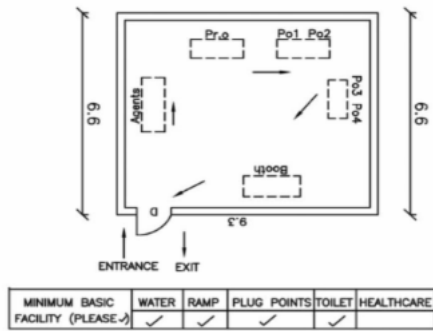

Google Map View

Polling Station Building Front View

Polling Station Front View

Cad View

Key MAP View

CAD Drawing.

Key Plan.

சட்டமன்றத் தொகுதியின் எண் மற்றும் பெயர் : 32-செங்கல்பட்டு
பிரிவு எண் மற்றும் பெயர் 1-செங்கல்பட்டு (ந), வார்டு 33 அழகேசன் நகர் முதல் குறுக்கு தெரு