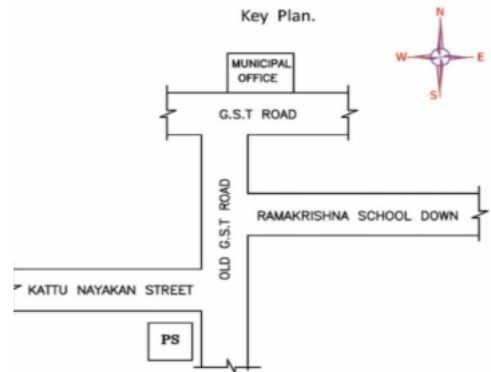

3. வாக்குச் சாவடியின் விவரங்கள்

வாக்குச் சாவடியின் எண் மற்றும் பெயர் :	வாக்குச் சாவடியின் வகைப்பாடு (ஆண்/பெண்/பொது)	பொது
449 - அரசு பெண்கள் மேல்நிலைப் பள்ளி, அழகேசன் நகர், செங்கல்பட்டு, வடக்கு முகமாக, அறை எண் 15	துணை வாக்குச் சாவடிகளின் எண்ணிக்கை :	0
வாக்குச் சாவடியின் முகவரி :		
அரசு பெண்கள் மேல்நிலைப் பள்ளி, அழகேசன் நகர், செங்கல்பட்டு, வடக்கு முகமாக, அறை எண் 15, அரசு பெண்கள் மேல்நிலைப் பள்ளி, அழகேசன் நகர், செங்கல்பட்டு		

Google Map View

Polling Station Building Front View

Polling Station Front View

Cad View

Key MAP View

CAD Drawing.

Key Plan.

சட்டமன்றத் தொகுதியின் எண் மற்றும் பெயர் : 32-செங்கல்பட்டு
பிரிவு எண் மற்றும் பெயர் 1-செங்கல்பட்டு (ந), வார்டு 33 அழகேசன் நகர் முதல் குறுக்கு தெரு