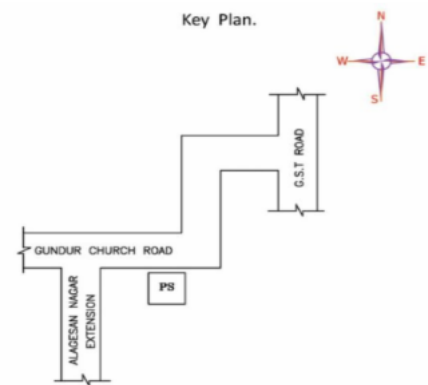

3. வாக்குச் சாவடியின் விவரங்கள்

வாக்குச் சாவடியின் எண் மற்றும் பெயர் : 450 - அரசினர் மகளிர் மேல்நிலைப் பள்ளி, அறை எண்- 36 வடக்கு முகம் , அழகேசன் நகர், செங்கல்பட்டு வாக்குச் சாவடியின் முகவரி : அரசினர் மகளிர் மேல்நிலைப் பள்ளி, அறை எண்- 36 வடக்கு முகம் , அழகேசன் நகர், செங்கல்பட்டு	வாக்குச் சாவடியின் வகைப்பாடு (ஆண்/பெண்/பொது)	பொது
	துணை வாக்குச் சாவடிகளின் எண்ணிக்கை :	0

Google Map View

Polling Station Building Front View

Polling Station Front View

Cad View

Key MAP View

சட்டமன்றத் தொகுதியின் எண் மற்றும் பெயர் : 32-செங்கல்பட்டு
பிரிவு எண் மற்றும் பெயர் 1-செங்கல்பட்டு, வார்டு 31 தநாவீவா குவார்ட்டர்ஸ்