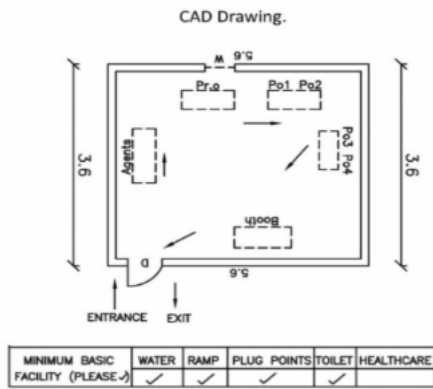

Google Map View

Polling Station Building Front View

Polling Station Front View

Cad View

Key MAP View

சட்டமன்றத் தொகுதியின் எண் மற்றும் பெயர் : 32-செங்கல்பட்டு
பிரிவு எண் மற்றும் பெயர் 1-செங்கல்பட்டு, வார்டு 31 தநாவீவா குவார்ட்டர்ஸ்