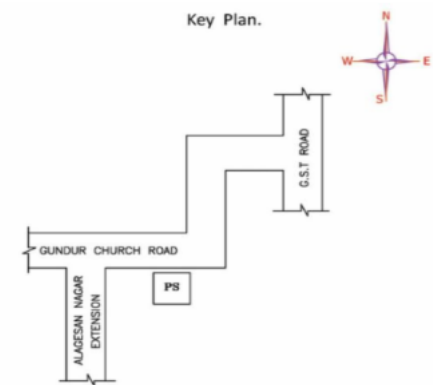

3. வாக்குச் சாவடியின் விவரங்கள்		
<p>வாக்குச் சாவடியின் எண் மற்றும் பெயர் : 451 - அரசு பெண்கள் மேல்நிலைப் பள்ளி, அழகேசன் நகர், செங்கல்பட்டு, வடக்கு முகமாக, அறை எண் 29</p> <p>வாக்குச் சாவடியின் முகவரி : அரசு பெண்கள் மேல்நிலைப் பள்ளி, அழகேசன் நகர், செங்கல்பட்டு, வடக்கு முகமாக, அறை எண் 29, அரசு பெண்கள் மேல்நிலைப் பள்ளி, அழகேசன் நகர், செங்கல்பட்டு</p>	<p>வாக்குச் சாவடியின் வகைப்பாடு (ஆண்/பெண்/பொது)</p> <p>துணை வாக்குச் சாவடிகளின் எண்ணிக்கை :</p>	<p>பொது</p> <p>0</p>

Google Map View

Polling Station Building Front View

Polling Station Front View

Cad View

Key MAP View

சட்டமன்றத் தொகுதியின் எண் மற்றும் பெயர் : 32-செங்கல்பட்டு பிரிவு எண் மற்றும் பெயர் 1-செங்கல்பட்டு (ந), வார்டு 27 குண்டுர் ஏரிக்கரை