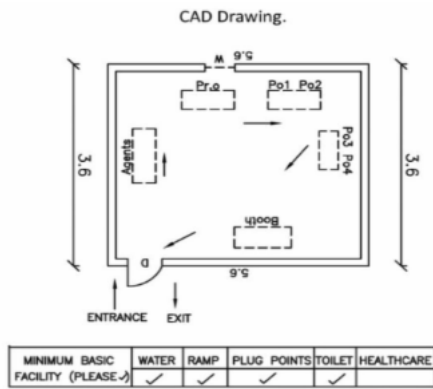

Google Map View

Polling Station Building Front View

Polling Station Front View

Cad View

Key MAP View

சட்டமன்றத் தொகுதியின் எண் மற்றும் பெயர் : 32-செங்கல்பட்டு பிரிவு எண் மற்றும் பெயர் 1-செங்கல்பட்டு (ந), வார்டு 27 குண்டுர் ஏரிக்கரை