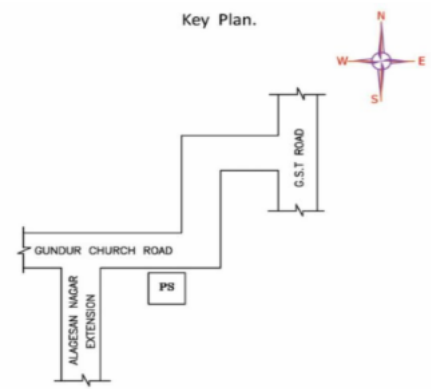

Cad View

Key MAP View