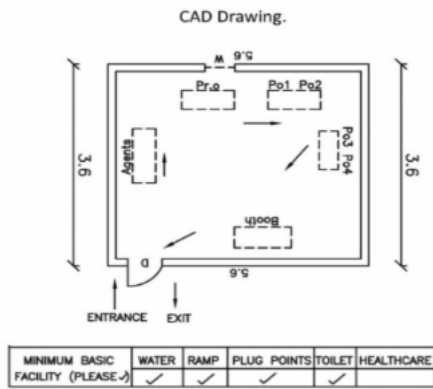

Google Map View

Polling Station Building Front View

Polling Station Front View

Cad View

Key MAP View

சட்டமன்றத் தொகுதியின் எண் மற்றும் பெயர் : 32-செங்கல்பட்டு பிரிவு எண் மற்றும் பெயர் 1-செங்கல்பட்டு (ந), வார்டு 27 குன்றீர் காலனி