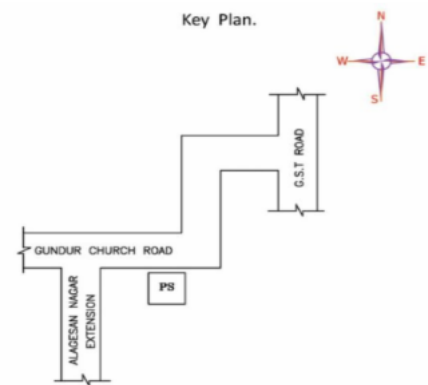

3. வாக்குச் சாவடியின் விவரங்கள்

<p>வாக்குச் சாவடியின் எண் மற்றும் பெயர் :</p> <p>454 - அரசு பெண்கள் மேல்நிலைப் பள்ளி, அழகேசன் நகர், செங்கல்பட்டு, கிழக்கு நோக்கிய அறை எண் 34</p> <p>வாக்குச் சாவடியின் முகவரி :</p> <p>அரசு பெண்கள் மேல்நிலைப் பள்ளி, அழகேசன் நகர், செங்கல்பட்டு, கிழக்கு நோக்கிய அறை எண் 34, அரசு பெண்கள் மேல்நிலைப் பள்ளி, அழகேசன் நகர், செங்கல்பட்டு,</p>	<p>வாக்குச் சாவடியின் வகைப்பாடு (ஆண்/பெண்/பொது)</p>	<p>பொது</p>
	<p>துணை வாக்குச் சாவடிகளின் எண்ணிக்கை :</p>	<p>0</p>

Google Map View

Polling Station Building Front View

Polling Station Front View

Cad View

Key MAP View

சட்டமன்றத் தொகுதியின் எண் மற்றும் பெயர் : 32-செங்கல்பட்டு பிரிவு எண் மற்றும் பெயர் 1-செங்கல்பட்டு (ந), வார்டு 27 குன்றீர் காலனி