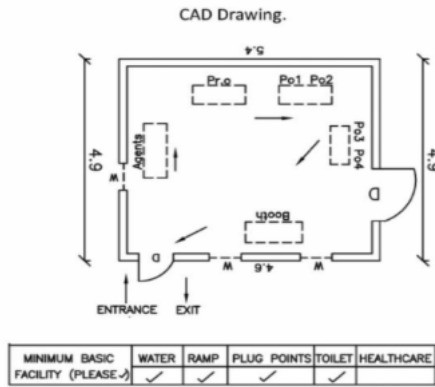

Cad View

Key MAP View