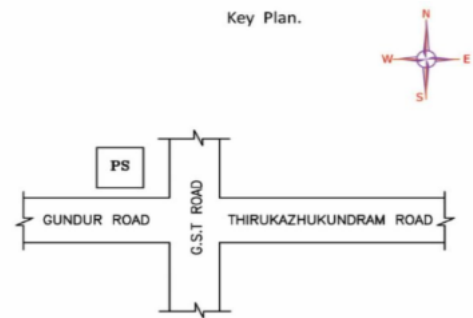

Cad View

Key MAP View