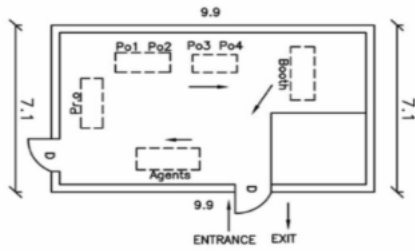

Polling Station Front View

Cad View

Key MAP View

CAD Drawing.

Key Plan.

MINIMUM BASIC FACILITY (PLEASE-✓)	WATER	RAMP	PLUG POINTS	TOILET	HEALTHCARE
	✓	✓	✓	✓	

சட்டமன்றத் தொகுதியின் எண் மற்றும் பெயர் : 32-செங்கல்பட்டு பிரிவு எண் மற்றும் பெயர் 1-செங்கல்பட்டு (ந), வார்டு 24 திம்மராஜகுளம்