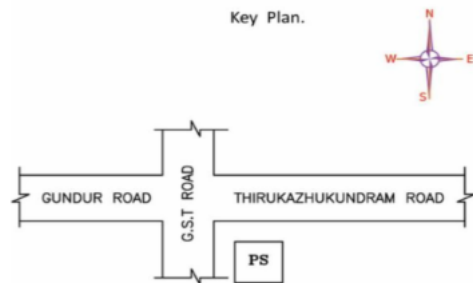

Polling Station Front View

Cad View

Key MAP View

CAD Drawing.

Key Plan.

MINIMUM BASIC FACILITY (PLEASE-✓)	WATER	RAMP	PLUG POINTS	TOILET	HEALTHCARE
	✓	✓	✓	✓	

சட்டமன்றத் தொகுதியின் எண் மற்றும் பெயர் : 32-செங்கல்பட்டு பிரிவு எண் மற்றும் பெயர் 1-செங்கல்பட்டு (ந), வார்டு 24 திம்மராஜகுளம்