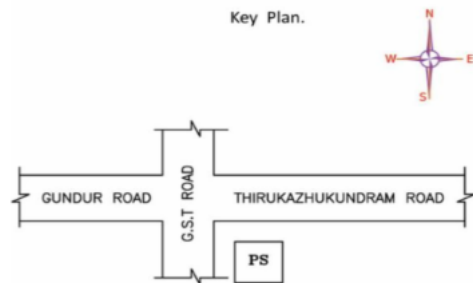

Polling Station Front View

Cad View

Key MAP View

சட்டமன்றத் தொகுதியின் எண் மற்றும் பெயர் : 32-செங்கல்பட்டு  
பிரிவு எண் மற்றும் பெயர் 1-செங்கல்பட்டு (ந), வார்டு 32 டிஐசி முதல் குறுக்கு தெரு

பாகம் எண் : 459