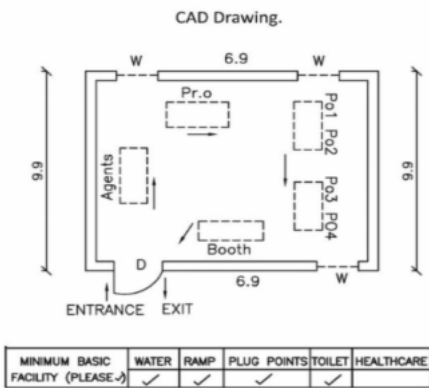

Polling Station Front View

Cad View

Key MAP View

சட்டமன்றத் தொகுதியின் எண் மற்றும் பெயர் : 32-செங்கல்பட்டு பிரிவு எண் மற்றும் பெயர் 1-செங்கல்பட்டு (ந), வார்டு 33 அண்ணா நகர் முதல் குறுக்கு தெரு

பாகம் எண் : 460