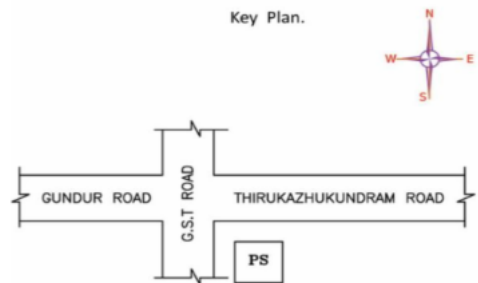

Polling Station Front View

Cad View

Key MAP View

சட்டமன்றத் தொகுதியின் எண் மற்றும் பெயர் : 32-செங்கல்பட்டு பிரிவு எண் மற்றும் பெயர் 1-செங்கல்பட்டு (ந), வார்டு 33 அண்ணா நகர் முதல் குறுக்கு தெரு

பாகம் எண் : 460