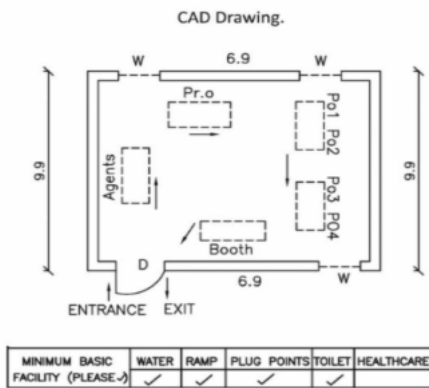

Polling Station Front View

Cad View

Key MAP View

சட்டமன்றத் தொகுதியின் எண் மற்றும் பெயர் : 32-செங்கல்பட்டு பிரிவு எண் மற்றும் பெயர் 1-செங்கல்பட்டு (ந), வார்டு 33 அண்ணா நகர் 5வது குறுக்கு தெரு

பாகம் எண் : 461