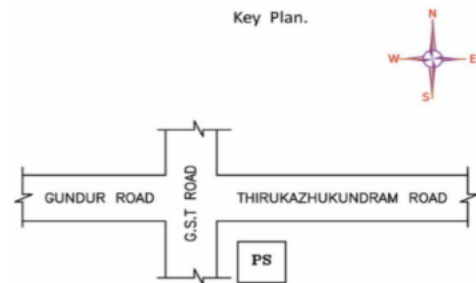

Polling Station Front View

Cad View

Key MAP View

சட்டமன்றத் தொகுதியின் எண் மற்றும் பெயர் : 32-செங்கல்பட்டு பிரிவு எண் மற்றும் பெயர் 1-செங்கல்பட்டு (ந), வார்டு 33 அண்ணா நகர் 5வது குறுக்கு தெரு

பாகம் எண் : 461