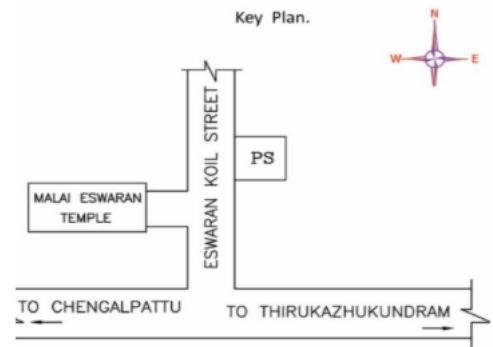

Google Map View

Polling Station Building Front View

Polling Station Front View

Cad View

Key MAP View

சட்டமன்றத் தொகுதியின் எண் மற்றும் பெயர் : 32-செங்கல்பட்டு  
பிரிவு எண் மற்றும் பெயர் 1-செங்கல்பட்டு (ந), வார்டு 33 அண்ணா நகர் 12வது குறுக்கு தெரு