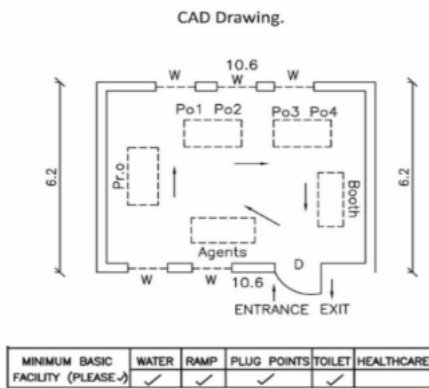

Google Map View

Polling Station Building Front View

Polling Station Front View

Cad View

Key MAP View

சட்டமன்றத் தொகுதியின் எண் மற்றும் பெயர் : 32-செங்கல்பட்டு  
பிரிவு எண் மற்றும் பெயர் 1-செங்கல்பட்டு (ந), வார்டு 33 அண்ணா நகர் 12வது குறுக்கு தெரு