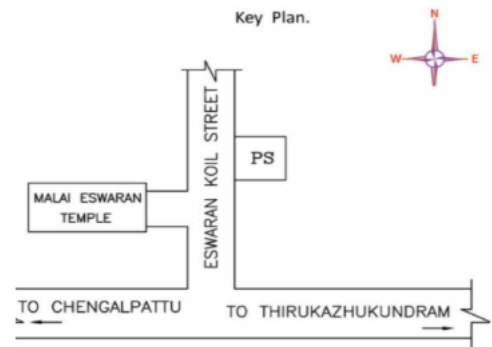

Google Map View

Polling Station Building Front View

Polling Station Front View

Cad View

Key MAP View

சட்டமன்றத் தொகுதியின் எண் மற்றும் பெயர் : 32-செங்கல்பட்டு
பிரிவு எண் மற்றும் பெயர் 1-வல்லம் (ஊ), வார்டு 3 மாரியம்மன் கோயில் தெரு