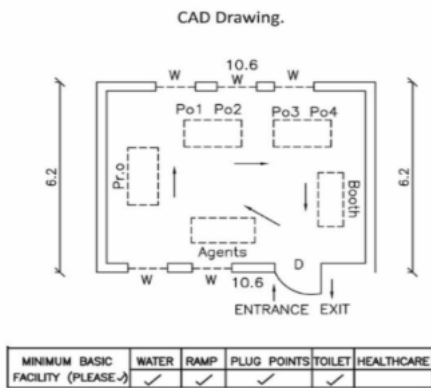

Google Map View

Polling Station Building Front View

Polling Station Front View

Cad View

Key MAP View

சட்டமன்றத் தொகுதியின் எண் மற்றும் பெயர் : 32-செங்கல்பட்டு
பிரிவு எண் மற்றும் பெயர் 1-வல்லம் (ஊ), வார்டு 3 மாரியம்மன் கோயில் தெரு