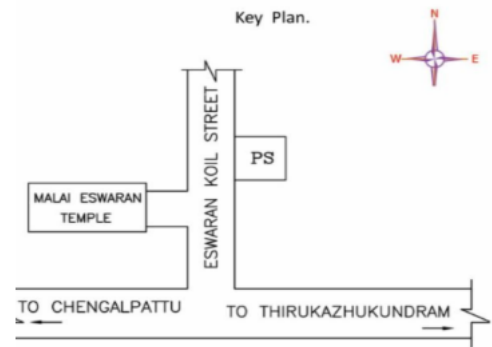

Polling Station Front View

Cad View

Key MAP View

CAD Drawing.

Key Plan.

MINIMUM BASIC FACILITY (PLEASE ✓)	WATER	RAMP	PLUG POINTS	TOILET	HEALTHCARE
	✓	✓	✓	✓	

சட்டமன்றத் தொகுதியின் எண் மற்றும் பெயர் : 32-செங்கல்பட்டு  
பிரிவு எண் மற்றும் பெயர் 1-வல்லம் (ஊ), வார்டு 3 என்.எஸ்.சி போஸ் தெரு