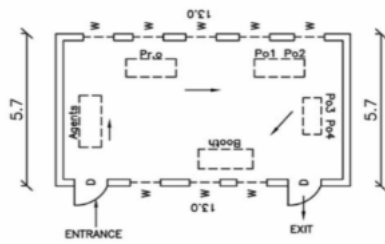

Polling Station Front View

Cad View

Key MAP View

CAD Drawing.

Key Plan.

MINIMUM BASIC FACILITY (PLEASE ✓)	WATER	RAMP	PLUG POINTS	TOILET	HEALTHCARE
	✓	✓	✓	✓	

சட்டமன்றத் தொகுதியின் எண் மற்றும் பெயர் : 32-செங்கல்பட்டு  
பிரிவு எண் மற்றும் பெயர் 1-வல்லம் (ஊ), வார்டு 3 என்.எஸ்.சி போஸ் தெரு