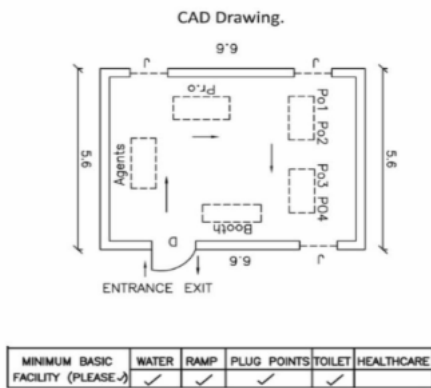

கையொப்பம்

Nazri Naksha

Google Map View

Polling Station Building Front View

Polling Station Front View

Cad View

Key MAP View

சட்டமன்றத் தொகுதியின் எண் மற்றும் பெயர் : 32-செங்கல்பட்டு
பிரிவு எண் மற்றும் பெயர் 1-மேலமையூர் (ஊ), வார்டு 1 இராமகிருஷ்ணநகர் 1வது தெரு