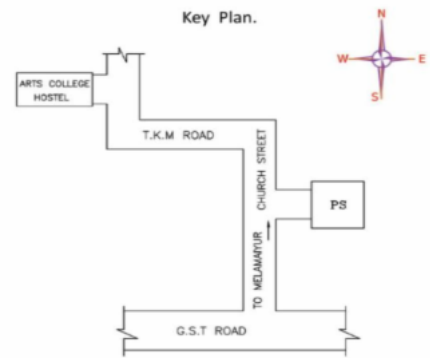

கையொப்பம்

Nazri Naksha

Google Map View

Polling Station Building Front View

Polling Station Front View

Cad View

Key MAP View

சட்டமன்றத் தொகுதியின் எண் மற்றும் பெயர் : 32-செங்கல்பட்டு
பிரிவு எண் மற்றும் பெயர் 1-மேலமையூர் (ஊ), வார்டு 1 இராமகிருஷ்ணநகர் 1வது தெரு