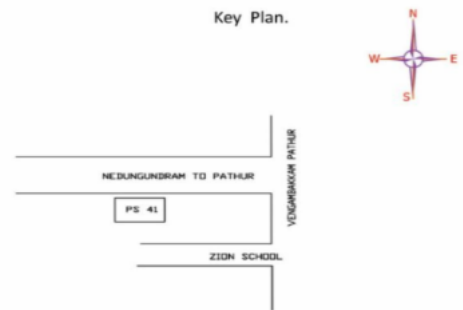

கையொப்பம்

Nazri Naksha

Google Map View

Polling Station Building Front View

Polling Station Front View

Cad View

Key MAP View

| | | | | | |
|--|----------------------------------|--|----------------------------------|--|----------------------------------|
| 1 பெயர் : ஜோசீபின் தேவகுமாரி பேட்ச் கணவர் பெயர்: முஸ்தபா கான் வீட்டு எண் : 1 வயது : 59 பாலினம் : பெண் | YQG3472644 Photo is available | 2 பெயர் : சந்திரா கணவர் பெயர்: மோகன் வீட்டு எண் : 1 வயது : 45 பாலினம் : பெண் | YQG0190413 Photo is available | 3 பெயர் : இளையராஜா தந்தை பெயர்: அங்கமுத்து வீட்டு எண் : 1 வயது : 40 பாலினம் : ஆண் | YQG2490704 Photo is available |
| 4 பெயர் : டில்லிபாபு தந்தை பெயர்: தனபால் வீட்டு எண் : 1 வயது : 40 பாலினம் : ஆண் | YQG0190421 Photo is available | 5 பெயர் : லட்சுமி கணவர் பெயர்: ஆனந்த கிருஷ்ணன் வீட்டு எண் : 1 வயது : 40 பாலினம் : பெண் | YQG2413813 Photo is available | 6 பெயர் : திலகவதி கணவர் பெயர்: தியாகராஜன் வீட்டு எண் : 1 வயது : 40 பாலினம் : பெண் | YQG1361757 Photo is available |
| 7 பெயர் : தமிழமாறன் தந்தை பெயர்: வேலாயுதம் வீட்டு எண் : 1 வயது : 34 பாலினம் : ஆண் | YQG0836874 Photo is available | 8 பெயர் : ஜானகிராமன் தந்தை பெயர்: ரங்கநாதன் வீட்டு எண் : 1 வயது : 33 பாலினம் : ஆண் | YQG0835611 Photo is available | 9 பெயர் : பாலகுமார் தந்தை பெயர்: நாராயணசாமி வீட்டு எண் : 1E வயது : 43 பாலினம் : ஆண் | YQG1921642 Photo is available |
| 10 பெயர் : வேலாயுதம் தந்தை பெயர்: சின்னப்பன் வீட்டு எண் : 2 வயது : 67 பாலினம் : ஆண் | YQG1361989 Photo is available | 11 பெயர் : மகேஷ்வரி கணவர் பெயர்: செல்லமுத்து வீட்டு எண் : 2 வயது : 45 பாலினம் : பெண் | YQG0014324 Photo is available | 12 பெயர் : கங்கா கணவர் பெயர்: இளையராஜா வீட்டு எண் : 2 வயது : 33 பாலினம் : பெண் | YQG2490738 Photo is available |
| 13 பெயர் : சுமித்ரா கு கணவர் பெயர்: சரணராஜ் தா வீட்டு எண் : 2/130 வயது : 28 பாலினம் : பெண் | YQG4174595 Photo is available | 14 பெயர் : ஐஸ்வர்யா தந்தை பெயர்: பாலசுப்ரமணியன் வீட்டு எண் : 2பி 5வது க்ராஸ் தெரு வயது : 35 பாலினம் : பெண் | UXH0182394 Photo is available | 15 பெயர் : மீனா தந்தை பெயர்: நெல்லையப்பன் வீட்டு எண் : 3ளி 5வது க்ராஸ் தெரு வயது : 35 பாலினம் : பெண் | UPG1566629 Photo is available |
| 16 பெயர் : அபாலட் ஆல்பர்ட் தந்தை பெயர்: சேசின் அந்தோணி வீட்டு எண் : 4 வயது : 48 பாலினம் : ஆண் | YQG1361443 Photo is available | 17 பெயர் : முனியராஜ் தந்தை பெயர்: கோவிந்தன் வீட்டு எண் : 4 வயது : 44 பாலினம் : ஆண் | YQG1362391 Photo is available | 18 பெயர் : மேரியா பாப்பா கணவர் பெயர்: அபாலட் ஆல்பர்ட் வீட்டு எண் : 4 வயது : 43 பாலினம் : பெண் | YQG1361955 Photo is available |
| 19 பெயர் : மணிகண்டன் தந்தை பெயர்: ராமச்சந்திரன் வீட்டு எண் : 4B வயது : 44 பாலினம் : ஆண் | YQG1362383 Photo is available | 20 பெயர் : ஆராசெல்வம் கணவர் பெயர்: முத்துக்குமார் வீட்டு எண் : 6 வயது : 46 பாலினம் : பெண் | YQG2413854 Photo is available | 21 பெயர் : பரமேஷ்வரன் தந்தை பெயர்: சந்திரசேகர் வீட்டு எண் : 6ஏ வயது : 66 பாலினம் : ஆண் | ZUQ3704350 Photo is available |
| 22 பெயர் : விஜயலக்ஷ்மி கணவர் பெயர்: பரமேஸ்வரன் வீட்டு எண் : 6ஏ வயது : 57 பாலினம் : பெண் | RAZ0863480 Photo is available | S 23 பெயர் : கிருஷ்ணமூர்த்தி தந்தை பெயர்: சின்னராஜ் வீட்டு எண் : 7B வயது : 78 பாலினம் : ஆண் | YQG2490555 Photo is available | S 24 பெயர் : பத்மினி கணவர் பெயர்: கிருஷ்ணமூர்த்தி வீட்டு எண் : 7B வயது : 69 பாலினம் : பெண் | YQG2490548 Photo is available |
| 25 பெயர் : ஸ்வப்னா கணவர் பெயர்: கிருஷ்ணமூர்த்தி வீட்டு எண் : 7B வயது : 44 பாலினம் : பெண் | YQG2490530 Photo is available | 26 பெயர் : கார்த்திக் தந்தை பெயர்: சுவாமிநாதன் வீட்டு எண் : 9 வயது : 43 பாலினம் : ஆண் | YQG1921600 Photo is available | 27 பெயர் : சுகன்யா சங்கரி கணவர் பெயர்: கார்த்திக் வீட்டு எண் : 9 வயது : 39 பாலினம் : பெண் | YQG1921576 Photo is available |
| 28 பெயர் : தீனதயாளன் தந்தை பெயர்: மாரிமுத்து வீட்டு எண் : 10 வயது : 49 பாலினம் : ஆண் | YQG2490696 Photo is available | 29 பெயர் : அகிலேஷ் தந்தை பெயர்: அகிலேஷ் வீட்டு எண் : 10 வயது : 33 பாலினம் : ஆண் | YQG2490688 Photo is available | 30 பெயர் : பர்ஜானா தந்தை பெயர்: அமீர் உசைன் வீட்டு எண் : 10 வயது : 33 பாலினம் : பெண் | YQG2413821 Photo is available |