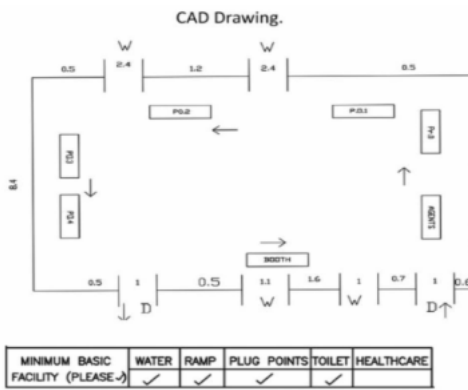

கையொப்பம்

Nazri Naksha

Google Map View

Polling Station Building Front View

Polling Station Front View

Cad View

Key MAP View

| | | | | | |
|--|----------------------------------|--|----------------------------------|--|----------------------------------|
| 1 பெயர் : ஜோசீபின் தேவகுமாரி பேட்ச் கணவர் பெயர்: முஸ்தபா கான் வீட்டு எண் : 1 வயது : 59 பாலினம் : பெண் | YQG3472644 Photo is available | 2 பெயர் : சந்திரா கணவர் பெயர்: மோகன் வீட்டு எண் : 1 வயது : 45 பாலினம் : பெண் | YQG0190413 Photo is available | 3 பெயர் : இளையராஜா தந்தை பெயர்: அங்கமுத்து வீட்டு எண் : 1 வயது : 40 பாலினம் : ஆண் | YQG2490704 Photo is available |
| 4 பெயர் : டில்லிபாபு தந்தை பெயர்: தனபால் வீட்டு எண் : 1 வயது : 40 பாலினம் : ஆண் | YQG0190421 Photo is available | 5 பெயர் : லட்சுமி கணவர் பெயர்: ஆனந்த கிருஷ்ணன் வீட்டு எண் : 1 வயது : 40 பாலினம் : பெண் | YQG2413813 Photo is available | 6 பெயர் : திலகவதி கணவர் பெயர்: தியாகராஜன் வீட்டு எண் : 1 வயது : 40 பாலினம் : பெண் | YQG1361757 Photo is available |
| 7 பெயர் : தமிழமாறன் தந்தை பெயர்: வேலாயுதம் வீட்டு எண் : 1 வயது : 34 பாலினம் : ஆண் | YQG0836874 Photo is available | 8 பெயர் : ஜானகிராமன் தந்தை பெயர்: ரங்கநாதன் வீட்டு எண் : 1 வயது : 33 பாலினம் : ஆண் | YQG0835611 Photo is available | 9 பெயர் : பாலகுமார் தந்தை பெயர்: நாராயணசாமி வீட்டு எண் : 1E வயது : 43 பாலினம் : ஆண் | YQG1921642 Photo is available |
| 10 பெயர் : வேலாயுதம் தந்தை பெயர்: சின்னப்பன் வீட்டு எண் : 2 வயது : 67 பாலினம் : ஆண் | YQG1361989 Photo is available | 11 பெயர் : மகேஷ்வரி கணவர் பெயர்: செல்லமுத்து வீட்டு எண் : 2 வயது : 45 பாலினம் : பெண் | YQG0014324 Photo is available | 12 பெயர் : கங்கா கணவர் பெயர்: இளையராஜா வீட்டு எண் : 2 வயது : 33 பாலினம் : பெண் | YQG2490738 Photo is available |
| 13 பெயர் : சுமித்ரா கு கணவர் பெயர்: சரணராஜ் தா வீட்டு எண் : 2/130 வயது : 28 பாலினம் : பெண் | YQG4174595 Photo is available | 14 பெயர் : ஐஸ்வர்யா தந்தை பெயர்: பாலசுப்ரமணியன் வீட்டு எண் : 2பி 5வது க்ராஸ் தெரு வயது : 35 பாலினம் : பெண் | UXH0182394 Photo is available | 15 பெயர் : மீனா தந்தை பெயர்: நெல்லையப்பன் வீட்டு எண் : 3ளி 5வது க்ராஸ் தெரு வயது : 35 பாலினம் : பெண் | UPG1566629 Photo is available |
| 16 பெயர் : அபாலட் ஆல்பர்ட் தந்தை பெயர்: சேசின் அந்தோணி வீட்டு எண் : 4 வயது : 48 பாலினம் : ஆண் | YQG1361443 Photo is available | 17 பெயர் : முனியராஜ் தந்தை பெயர்: கோவிந்தன் வீட்டு எண் : 4 வயது : 44 பாலினம் : ஆண் | YQG1362391 Photo is available | 18 பெயர் : மேரியா பாப்பா கணவர் பெயர்: அபாலட் ஆல்பர்ட் வீட்டு எண் : 4 வயது : 43 பாலினம் : பெண் | YQG1361955 Photo is available |
| 19 பெயர் : மணிகண்டன் தந்தை பெயர்: ராமச்சந்திரன் வீட்டு எண் : 4B வயது : 44 பாலினம் : ஆண் | YQG1362383 Photo is available | 20 பெயர் : ஆராசெல்வம் கணவர் பெயர்: முத்துக்குமார் வீட்டு எண் : 6 வயது : 46 பாலினம் : பெண் | YQG2413854 Photo is available | 21 பெயர் : பரமேஷ்வரன் தந்தை பெயர்: சந்திரசேகர் வீட்டு எண் : 6ஏ வயது : 66 பாலினம் : ஆண் | ZUQ3704350 Photo is available |
| 22 பெயர் : விஜயலக்ஷ்மி கணவர் பெயர்: பரமேஸ்வரன் வீட்டு எண் : 6ஏ வயது : 57 பாலினம் : பெண் | RAZ0863480 Photo is available | S 23 பெயர் : கிருஷ்ணமூர்த்தி தந்தை பெயர்: சின்னராஜ் வீட்டு எண் : 7B வயது : 78 பாலினம் : ஆண் | YQG2490555 Photo is available | S 24 பெயர் : பத்மினி கணவர் பெயர்: கிருஷ்ணமூர்த்தி வீட்டு எண் : 7B வயது : 69 பாலினம் : பெண் | YQG2490548 Photo is available |
| 25 பெயர் : ஸ்வப்னா கணவர் பெயர்: கிருஷ்ணமூர்த்தி வீட்டு எண் : 7B வயது : 44 பாலினம் : பெண் | YQG2490530 Photo is available | 26 பெயர் : கார்த்திக் தந்தை பெயர்: சுவாமிநாதன் வீட்டு எண் : 9 வயது : 43 பாலினம் : ஆண் | YQG1921600 Photo is available | 27 பெயர் : சுகன்யா சங்கரி கணவர் பெயர்: கார்த்திக் வீட்டு எண் : 9 வயது : 39 பாலினம் : பெண் | YQG1921576 Photo is available |
| 28 பெயர் : தீனதயாளன் தந்தை பெயர்: மாரிமுத்து வீட்டு எண் : 10 வயது : 49 பாலினம் : ஆண் | YQG2490696 Photo is available | 29 பெயர் : அகிலேஷ் தந்தை பெயர்: அகிலேஷ் வீட்டு எண் : 10 வயது : 33 பாலினம் : ஆண் | YQG2490688 Photo is available | 30 பெயர் : பர்ஜானா தந்தை பெயர்: அமீர் உசைன் வீட்டு எண் : 10 வயது : 33 பாலினம் : பெண் | YQG2413821 Photo is available |