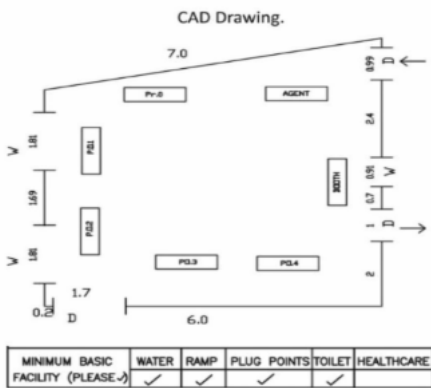

Google Map View

Polling Station Building Front View

Polling Station Front View

Cad View

Key MAP View

சட்டமன்றத் தொகுதியின் எண் மற்றும் பெயர் : 32-செங்கல்பட்டு
பிரிவு எண் மற்றும் பெயர் 1-மேலமையூர் (ஊ), வார்டு 2 பாரதியார் தெரு