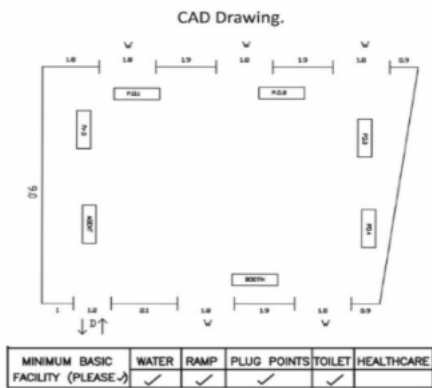

Cad View

Key MAP View