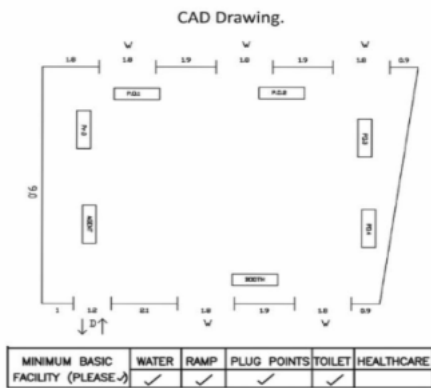

Google Map View

Polling Station Building Front View

Polling Station Front View

Cad View

Key MAP View

1 பெயர் : கார்த்திக் தந்தை பெயர்: சந்திரசேகரன் வீட்டு எண் : 4 வயது : 40 பாலினம் : ஆண் Photo is available	YQG0781427	2 பெயர் : மனோசித்ரா கணவர் பெயர்: சுரேஷ் வீட்டு எண் : 6 வயது : 42 பாலினம் : பெண் Photo is available	YQG1881358	3 பெயர் : ஜெபமாலையகனி சு கணவர் பெயர்: சுயம்புலிங்க நாடார் வீட்டு எண் : 39 வயது : 74 பாலினம் : பெண் Photo is available	YQG0417469
4 பெயர் : மதியழகன் தந்தை பெயர்: சுயம்புலிங்க நாடார் வீட்டு எண் : 39 வயது : 47 பாலினம் : ஆண் Photo is available	YQG0417477	5 பெயர் : அன்பழகன் சு தந்தை பெயர்: சுயம்புலிங்கம் வீட்டு எண் : 39 வயது : 45 பாலினம் : ஆண் Photo is available	YQG0780759	# 6 பெயர் : வைஷ்ணவி ஆ சா தந்தை பெயர்: ஆதிசேஷன் வீட்டு எண் : எண். 42 வயது : 25 பாலினம் : பெண் Photo is available	YQG2811446
7 பெயர் : செந்தில்குமார் தந்தை பெயர்: - வீட்டு எண் : 43-3 வயது : 56 பாலினம் : ஆண் Photo is available	YQG0417493	8 பெயர் : ரேணுகா தந்தை பெயர்: செந்தில்குமார் வீட்டு எண் : 43-3 வயது : 53 பாலினம் : ஆண் Photo is available	YQG0417501	9 பெயர் : தேவேஷ் குமார் தந்தை பெயர்: குமார் வீட்டு எண் : 44 வயது : 25 பாலினம் : ஆண் Photo is available	YQG3693967
10 பெயர் : அன்னலக்ஷ்மி கணவர் பெயர்: கணேசன் வீட்டு எண் : 45 வயது : 56 பாலினம் : பெண் Photo is available	YQG3884145	11 பெயர் : வினோத் தந்தை பெயர்: ஜெயக்குமார் வீட்டு எண் : 47-3 வயது : 36 பாலினம் : ஆண் Photo is available	YQG0780767	12 பெயர் : வினோதினி தந்தை பெயர்: ராஜகுமார் வீட்டு எண் : 65/3 வயது : 27 பாலினம் : பெண் Photo is available	YQG2636124
13 பெயர் : டிரெண்டி கிஷோர் தந்தை பெயர்: சிவ சப்ரமணியன் வீட்டு எண் : 69 வயது : 25 பாலினம் : ஆண் Photo is available	YQG3491552	14 பெயர் : அங்கேஸ்வரி தந்தை பெயர்: சுந்தரவடிவேல் வீட்டு எண் : 75 வயது : 66 பாலினம் : பெண் Photo is available	YQG0417584	15 பெயர் : பத்மபூர் தந்தை பெயர்: சுந்தரவடிவேல் வீட்டு எண் : 75 வயது : 40 பாலினம் : பெண் Photo is available	YQG0417600
S 16 பெயர் : யுவராணி தந்தை பெயர்: சுந்தரவடிவேல் வீட்டு எண் : 75-3 வயது : 41 பாலினம் : பெண் Photo is available	YQG0417592	17 பெயர் : பார்த்திபன் தந்தை பெயர்: ஹரிக்கரிஷ்ணன் வீட்டு எண் : 79 வயது : 25 பாலினம் : ஆண் Photo is available	YQG2636256	18 பெயர் : எமிலின் தந்தை பெயர்: ஆசிர்வாதம் வீட்டு எண் : 92 வயது : 26 பாலினம் : பெண் Photo is available	YQG2636132
19 பெயர் : சம்பரிட்டோன் தந்தை பெயர்: சார்லஸ் வீட்டு எண் : 99/3 வயது : 25 பாலினம் : ஆண் Photo is available	YQG3478013	20 பெயர் : மைத்ரேயினி தந்தை பெயர்: வினாயகமுர்த்தி வீட்டு எண் : 100 வயது : 25 பாலினம் : பெண் Photo is available	YQG2636298	21 பெயர் : கலைவாணி தந்தை பெயர்: அரவிந்தன் வீட்டு எண் : 107 வயது : 27 பாலினம் : பெண் Photo is available	YQG2804789
22 பெயர் : ஆரோக்கிய ஜெயந்தி கணவர் பெயர்: திருவள்ளுவன் வீட்டு எண் : 113A வயது : 58 பாலினம் : பெண் Photo is available	YQG1892744	23 பெயர் : மகாலட்சுமி சீ தந்தை பெயர்: சீனிவாசன் வீட்டு எண் : 113ஏ வயது : 21 பாலினம் : பெண் Photo is available	YQG4127213	24 பெயர் : கணேசன் தந்தை பெயர்: நடேசன் வீட்டு எண் : 114 வயது : 78 பாலினம் : ஆண் Photo is available	YQG3381480
25 பெயர் : லலிதா கணவர் பெயர்: கணேசன் வீட்டு எண் : 114 வயது : 68 பாலினம் : பெண் Photo is available	YQG3381498	26 பெயர் : சுசிலா கணவர் பெயர்: சீனிவாசன் வீட்டு எண் : 114 வயது : 56 பாலினம் : பெண் Photo is available	JJS3823515	# 27 பெயர் : சுரேஷ் குமார் க தந்தை பெயர்: கணேசன் வீட்டு எண் : 114 வயது : 48 பாலினம் : ஆண் Photo is available	JJS1480649
28 பெயர் : ராம்குமார் தந்தை பெயர்: கணேசன் வீட்டு எண் : 114 வயது : 47 பாலினம் : ஆண் Photo is available	JJS1480656	29 பெயர் : கற்பகவள்ளி கணவர் பெயர்: சுரேஷ்குமார் வீட்டு எண் : 114 வயது : 40 பாலினம் : பெண் Photo is available	YQG2360501	30 பெயர் : சண்முகம் தந்தை பெயர்: முத்துகுமாரசாமி வீட்டு எண் : 114B வயது : 66 பாலினம் : ஆண் Photo is available	YQG3381514