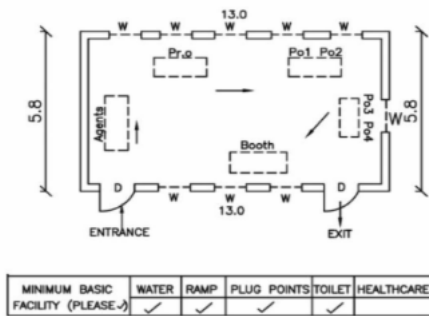

Google Map View

Polling Station Building Front View

Polling Station Front View

Cad View

CAD Drawing.

Key MAP View

Key Plan.

சட்டமன்றத் தொகுதியின் எண் மற்றும் பெயர் : 32-செங்கல்பட்டு பிரிவு எண் மற்றும் பெயர் 1-மேலமையூர் (ஊ), வார்டு 4 காமராஜர் நகர் மூன்றாவது தெரு