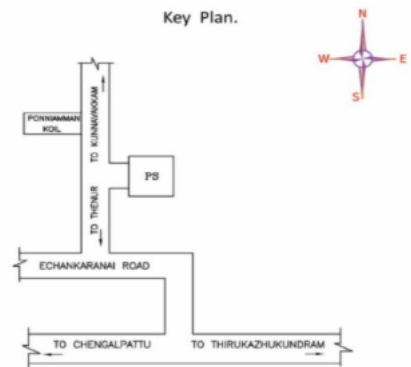

3. வாக்குச் சாவடியின் விவரங்கள்

<p>வாக்குச் சாவடியின் எண் மற்றும் பெயர் :</p> <p>477 - அரசு சட்டக் கல்லூரி மேலமையூர், மேற்கு முகப்பு மேற்குப் பகுதி அறை எண் 5</p> <p>வாக்குச் சாவடியின் முகவரி :</p> <p>அரசு சட்டக் கல்லூரி மேலமையூர், மேற்கு முகப்பு மேற்குப் பகுதி அறை எண் 5, அரசு சட்டக் கல்லூரி மேலமையூர்</p>	<p style="text-align: center;">வாக்குச் சாவடியின் வகைப்பாடு (ஆண்/பெண்/பொது)</p> <p style="text-align: center;">துணை வாக்குச் சாவடிகளின் எண்ணிக்கை :</p>	<p>பொது</p> <p style="font-size: 24px;">0</p>
---	---	---

Google Map View

Polling Station Building Front View

Polling Station Front View

Cad View

CAD Drawing.

Key MAP View

Key Plan.

சட்டமன்றத் தொகுதியின் எண் மற்றும் பெயர் : 32-செங்கல்பட்டு பிரிவு எண் மற்றும் பெயர் 1-மேலமையூர் (ஊ), வார்டு 4 காமராஜர் நகர் மூன்றாவது தெரு