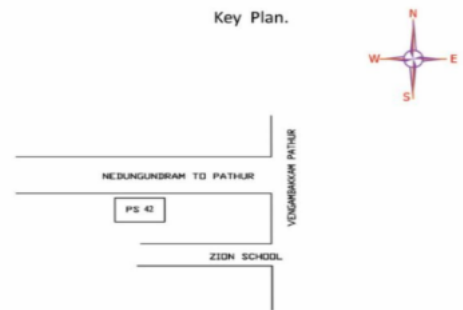

Cad View

Key MAP View