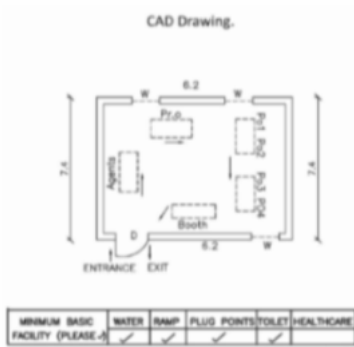

Google Map View

Polling Station Building Front View

Polling Station Front View

Cad View

Key MAP View

சட்டமன்றத் தொகுதியின் எண் மற்றும் பெயர் : 32-செங்கப்பட்டு
பிரிவு எண் மற்றும் பெயர் 1-அம்மணம்பாக்கம் (ஊ), வார்டு 4 பஜனை கோயில் தெரு