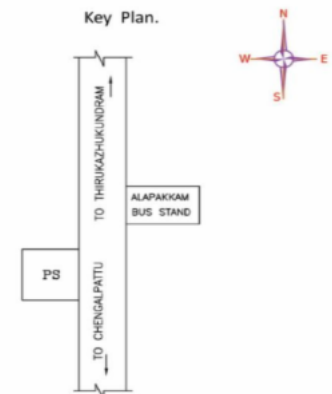

Google Map View

Polling Station Building Front View

Polling Station Front View

Cad View

Key MAP View

1 பெயர் : குளோரி கணவர் பெயர்: ராயப்பன் வீட்டு எண் : 1 வயது : 78 பாலினம் : பெண் Photo is available	YQG1322346	2 பெயர் : அரிதாஸ் தந்தை பெயர்: பாப்பா வீட்டு எண் : 1 வயது : 64 பாலினம் : ஆண் Photo is available	YQG1322817	3 பெயர் : தேவபிரகாசம் தந்தை பெயர்: சந்தோஷ் வீட்டு எண் : 1 வயது : 63 பாலினம் : ஆண் Photo is available	YQG1524321
4 பெயர் : காஞ்சனா கணவர் பெயர்: அரிதாஸ் வீட்டு எண் : 1 வயது : 60 பாலினம் : பெண் Photo is available	YQG1322825	5 பெயர் : மரியா கொர்ட்ரி கணவர் பெயர்: பிலீப் வீட்டு எண் : 1 வயது : 56 பாலினம் : பெண் Photo is available	YQG1322031	6 பெயர் : மூர்த்தி தந்தை பெயர்: மாணிக்கம் வீட்டு எண் : 1 வயது : 53 பாலினம் : ஆண் Photo is available	YQG1322452
7 பெயர் : கமலா கணவர் பெயர்: சீனிவாசன் வீட்டு எண் : 1 வயது : 48 பாலினம் : பெண் Photo is available	YQG0167809	8 பெயர் : அமுதா கணவர் பெயர்: கண்ணன் வீட்டு எண் : 1 வயது : 46 பாலினம் : பெண் Photo is available	YQG1322015	9 பெயர் : அங்குராஜ் தந்தை பெயர்: தேவராஜ் வீட்டு எண் : 1 வயது : 45 பாலினம் : ஆண் Photo is available	YQG1321991
10 பெயர் : குமார் தந்தை பெயர்: கோவிந்தன் வீட்டு எண் : 1 வயது : 45 பாலினம் : ஆண் Photo is available	YQG1321926	11 பெயர் : சாந்தி கணவர் பெயர்: மூர்த்தி வீட்டு எண் : 1 வயது : 45 பாலினம் : பெண் Photo is available	YQG1322460	12 பெயர் : விஜயகுமார் தந்தை பெயர்: அரிதாஸ் வீட்டு எண் : 1 வயது : 39 பாலினம் : ஆண் Photo is available	YQG1322833
13 பெயர் : சபாபதி தந்தை பெயர்: திம்மப்பா வீட்டு எண் : 1 வயது : 33 பாலினம் : ஆண் Photo is available	YQG1322064	14 பெயர் : ரமேஷ் தந்தை பெயர்: அருள் வீட்டு எண் : 1 வயது : 33 பாலினம் : ஆண் Photo is available	YQG1321967	15 பெயர் : சூர்யா பிரகாஷ் ஆரோக்கியதாஸ் தந்தை பெயர்: சூர்யா பிரகாஷ் ஆரோக்கியதாஸ் வீட்டு எண் : 1 வயது : 20 பாலினம் : ஆண் Photo is available	YQG4067351
16 பெயர் : ரம்யா தந்தை பெயர்: ராவணன் வீட்டு எண் : 1/36 வயது : 27 பாலினம் : பெண் Photo is available	YQG2686186	17 பெயர் : ராவணன் தந்தை பெயர்: கோவிந்தன் வீட்டு எண் : 1-36A வயது : 60 பாலினம் : ஆண் Photo is available	JJS3825882	18 பெயர் : ஞானசுந்தரி கணவர் பெயர்: ராவணன் வீட்டு எண் : 1-36A வயது : 57 பாலினம் : பெண் Photo is available	JJS3825874
19 பெயர் : கார்த்திக் தந்தை பெயர்: மகாலிங்கம் வீட்டு எண் : 1-39 வயது : 32 பாலினம் : ஆண் Photo is available	YQG1336619	20 பெயர் : மரியா சென்பகம் கணவர் பெயர்: ஜெயமணி வீட்டு எண் : 1/39 வயது : 32 பாலினம் : பெண் Photo is available	YQG2186252	21 பெயர் : சங்கர் தந்தை பெயர்: ஆறுமுகம் வீட்டு எண் : 1-63A வயது : 42 பாலினம் : ஆண் Photo is available	YQG1015429
22 பெயர் : நித்யாபீ அ தந்தை பெயர்: அங்குராஜ் வீட்டு எண் : 1/415 வயது : 21 பாலினம் : பெண் Photo is available	YQG4292017	23 பெயர் : ஹேமலதா தந்தை பெயர்: கோவிந்தசாமி வீட்டு எண் : 1-416 வயது : 42 பாலினம் : பெண் Photo is available	JJS3825833	24 பெயர் : வேலு பீ இதரர் பெயர்: பாரதி வீ வீட்டு எண் : 2 வயது : 58 பாலினம் : ஆண் Photo is available	YQG3711603
25 பெயர் : பாரதி தந்தை பெயர்: வேலு வீட்டு எண் : 2 வயது : 51 பாலினம் : பெண் Photo is available	YQG2222412	26 பெயர் : பாபு தந்தை பெயர்: ஜெயபால் வீட்டு எண் : 2 வயது : 40 பாலினம் : ஆண் Photo is available	YQG2222404	27 பெயர் : விஷ்ணு தந்தை பெயர்: வேலு வீட்டு எண் : 2 வயது : 28 பாலினம் : பெண் Photo is available	YQG2222396
28 பெயர் : அருந்ததி தந்தை பெயர்: ராமன் வீட்டு எண் : 2/1 வயது : 68 பாலினம் : பெண் Photo is available	YQG1007558	29 பெயர் : மீனாட்சிசுந்தரம் தந்தை பெயர்: அழகப்பன் வீட்டு எண் : 4 வயது : 52 பாலினம் : ஆண் Photo is available	YQG1480342	30 பெயர் : ரவி தந்தை பெயர்: சாமிகன்னுப்பிள்ளை வீட்டு எண் : 4 வயது : 51 பாலினம் : ஆண் Photo is available	YQG1322924