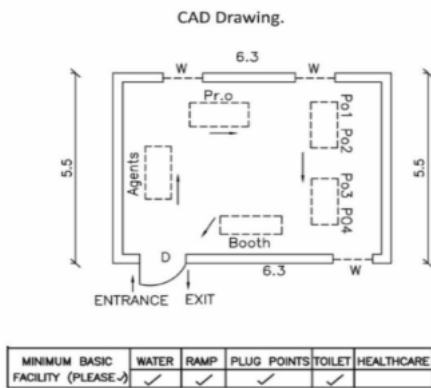

Google Map View

Polling Station Building Front View

Polling Station Front View

Cad View

Key MAP View

1 பெயர் : குளோரி கணவர் பெயர்: ராயப்பன் வீட்டு எண் : 1 வயது : 78 பாலினம் : பெண் Photo is available	YQG1322346	2 பெயர் : அரிதாஸ் தந்தை பெயர்: பாப்பா வீட்டு எண் : 1 வயது : 64 பாலினம் : ஆண் Photo is available	YQG1322817	3 பெயர் : தேவபிரகாசம் தந்தை பெயர்: சந்தோஷ் வீட்டு எண் : 1 வயது : 63 பாலினம் : ஆண் Photo is available	YQG1524321
4 பெயர் : காஞ்சனா கணவர் பெயர்: அரிதாஸ் வீட்டு எண் : 1 வயது : 60 பாலினம் : பெண் Photo is available	YQG1322825	5 பெயர் : மரியா கொர்ட்ரி கணவர் பெயர்: பிலீப் வீட்டு எண் : 1 வயது : 56 பாலினம் : பெண் Photo is available	YQG1322031	6 பெயர் : மூர்த்தி தந்தை பெயர்: மாணிக்கம் வீட்டு எண் : 1 வயது : 53 பாலினம் : ஆண் Photo is available	YQG1322452
7 பெயர் : கமலா கணவர் பெயர்: சீனிவாசன் வீட்டு எண் : 1 வயது : 48 பாலினம் : பெண் Photo is available	YQG0167809	8 பெயர் : அமுதா கணவர் பெயர்: கண்ணன் வீட்டு எண் : 1 வயது : 46 பாலினம் : பெண் Photo is available	YQG1322015	9 பெயர் : அங்குராஜ் தந்தை பெயர்: தேவராஜ் வீட்டு எண் : 1 வயது : 45 பாலினம் : ஆண் Photo is available	YQG1321991
10 பெயர் : குமார் தந்தை பெயர்: கோவிந்தன் வீட்டு எண் : 1 வயது : 45 பாலினம் : ஆண் Photo is available	YQG1321926	11 பெயர் : சாந்தி கணவர் பெயர்: மூர்த்தி வீட்டு எண் : 1 வயது : 45 பாலினம் : பெண் Photo is available	YQG1322460	12 பெயர் : விஜயகுமார் தந்தை பெயர்: அரிதாஸ் வீட்டு எண் : 1 வயது : 39 பாலினம் : ஆண் Photo is available	YQG1322833
13 பெயர் : சபாபதி தந்தை பெயர்: திம்மப்பா வீட்டு எண் : 1 வயது : 33 பாலினம் : ஆண் Photo is available	YQG1322064	14 பெயர் : ரமேஷ் தந்தை பெயர்: அருள் வீட்டு எண் : 1 வயது : 33 பாலினம் : ஆண் Photo is available	YQG1321967	15 பெயர் : சூர்யா பிரகாஷ் ஆரோக்கியதாஸ் தந்தை பெயர்: சூர்யா பிரகாஷ் ஆரோக்கியதாஸ் வீட்டு எண் : 1 வயது : 20 பாலினம் : ஆண் Photo is available	YQG4067351
16 பெயர் : ரம்யா தந்தை பெயர்: ராவணன் வீட்டு எண் : 1/36 வயது : 27 பாலினம் : பெண் Photo is available	YQG2686186	17 பெயர் : ராவணன் தந்தை பெயர்: கோவிந்தன் வீட்டு எண் : 1-36A வயது : 60 பாலினம் : ஆண் Photo is available	JJS3825882	18 பெயர் : ஞானசுந்தரி கணவர் பெயர்: ராவணன் வீட்டு எண் : 1-36A வயது : 57 பாலினம் : பெண் Photo is available	JJS3825874
19 பெயர் : கார்த்திக் தந்தை பெயர்: மகாலிங்கம் வீட்டு எண் : 1-39 வயது : 32 பாலினம் : ஆண் Photo is available	YQG1336619	20 பெயர் : மரியா சென்பகம் கணவர் பெயர்: ஜெயமணி வீட்டு எண் : 1/39 வயது : 32 பாலினம் : பெண் Photo is available	YQG2186252	21 பெயர் : சங்கர் தந்தை பெயர்: ஆறுமுகம் வீட்டு எண் : 1-63A வயது : 42 பாலினம் : ஆண் Photo is available	YQG1015429
22 பெயர் : நித்யாபீ அ தந்தை பெயர்: அங்குராஜ் வீட்டு எண் : 1/415 வயது : 21 பாலினம் : பெண் Photo is available	YQG4292017	23 பெயர் : ஹேமலதா தந்தை பெயர்: கோவிந்தசாமி வீட்டு எண் : 1-416 வயது : 42 பாலினம் : பெண் Photo is available	JJS3825833	24 பெயர் : வேலு பீ இதரர் பெயர்: பாரதி வீ வீட்டு எண் : 2 வயது : 58 பாலினம் : ஆண் Photo is available	YQG3711603
25 பெயர் : பாரதி தந்தை பெயர்: வேலு வீட்டு எண் : 2 வயது : 51 பாலினம் : பெண் Photo is available	YQG2222412	26 பெயர் : பாபு தந்தை பெயர்: ஜெயபால் வீட்டு எண் : 2 வயது : 40 பாலினம் : ஆண் Photo is available	YQG2222404	27 பெயர் : விஷ்ணு தந்தை பெயர்: வேலு வீட்டு எண் : 2 வயது : 28 பாலினம் : பெண் Photo is available	YQG2222396
28 பெயர் : அருந்ததி தந்தை பெயர்: ராமன் வீட்டு எண் : 2/1 வயது : 68 பாலினம் : பெண் Photo is available	YQG1007558	29 பெயர் : மீனாட்சிசுந்தரம் தந்தை பெயர்: அழகப்பன் வீட்டு எண் : 4 வயது : 52 பாலினம் : ஆண் Photo is available	YQG1480342	30 பெயர் : ரவி தந்தை பெயர்: சாமிகன்னுப்பிள்ளை வீட்டு எண் : 4 வயது : 51 பாலினம் : ஆண் Photo is available	YQG1322924