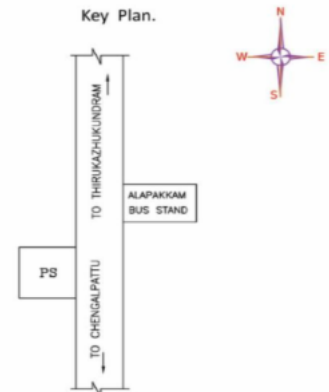

Key MAP View