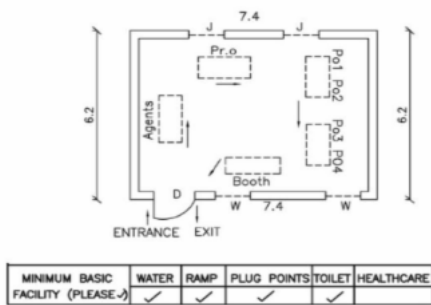

Google Map View

Polling Station Building Front View

Polling Station Front View

Cad View

Key MAP View

CAD Drawing.

Key Plan.

1 பெயர் : புவனேஸ்வரி த தந்தை பெயர்: தனசேகர் வீட்டு எண் : 01 வயது : 20 பாலினம் : பெண் Photo is available	YQG4200002	2 பெயர் : ராமதாஸ் தந்தை பெயர்: சுப்பிரமணியன் வீட்டு எண் : 13 வயது : 66 பாலினம் : ஆண் Photo is available	YQG1017367	3 பெயர் : சுவோசனா கணவர் பெயர்: ராமதாஸ் வீட்டு எண் : 13 வயது : 57 பாலினம் : பெண் Photo is available	YQG1017284
4 பெயர் : பவித்ரா தந்தை பெயர்: ராமதாஸ் வீட்டு எண் : 13 வயது : 37 பாலினம் : பெண் Photo is available	YQG1016948	5 பெயர் : கபிலன் ரா கி தந்தை பெயர்: இராதாகிருஷ்ணன் வீட்டு எண் : 13 வயது : 25 பாலினம் : ஆண் Photo is available	YQG2714988	6 பெயர் : பிரசன்னன் தந்தை பெயர்: சங்கரன் வீட்டு எண் : 45 வயது : 66 பாலினம் : ஆண் Photo is available	YQG1325299
7 பெயர் : சஞ்ஞய்குமார் தந்தை பெயர்: பிரசன்னன் வீட்டு எண் : 45 வயது : 36 பாலினம் : ஆண் Photo is available	YQG1325620	8 பெயர் : சுவாதி தந்தை பெயர்: பிரசன்னன் வீட்டு எண் : 45 வயது : 32 பாலினம் : பெண் Photo is available	YQG1325638	9 பெயர் : மனோகரன் தந்தை பெயர்: சண்முகம் வீட்டு எண் : 53 வயது : 61 பாலினம் : ஆண் Photo is available	YQG1017300
10 பெயர் : கலாவதி கணவர் பெயர்: செல்வராஜ் வீட்டு எண் : 57 வயது : 68 பாலினம் : பெண் Photo is available	NMJ2016533	11 பெயர் : தினகரன் தந்தை பெயர்: செல்வராஜ் வீட்டு எண் : 57 வயது : 33 பாலினம் : ஆண் Photo is available	NMJ0855965	S 12 பெயர் : பரிமளா கணவர் பெயர்: பிரதீபன் வீட்டு எண் : 74 வயது : 38 பாலினம் : பெண் Photo is available	YQG2482404
13 பெயர் : குமாரவேல் தந்தை பெயர்: சரசு வீட்டு எண் : 79/166 வயது : 32 பாலினம் : ஆண் Photo is available	YQG2634145	14 பெயர் : லட்சுமணன் தந்தை பெயர்: கண்ணியப்பன் வீட்டு எண் : 79/166 வயது : 32 பாலினம் : ஆண் Photo is available	YQG2636454	15 பெயர் : சத்தியராஜ் தந்தை பெயர்: சந்திரசேகர் வீட்டு எண் : 211 வயது : 46 பாலினம் : ஆண் Photo is available	YQG0429126
16 பெயர் : சரஸ்வதி தந்தை பெயர்: சத்தியராஜ் வீட்டு எண் : 211 வயது : 43 பாலினம் : ஆண் Photo is available	YQG0429134	17 பெயர் : நித்யா தந்தை பெயர்: பாலகோபாலன் வீட்டு எண் : 212 வயது : 44 பாலினம் : பெண் Photo is available	JJS3727278	18 பெயர் : காவியா உ தந்தை பெயர்: உதயகுமார் வீட்டு எண் : 221 வயது : 24 பாலினம் : பெண் Photo is available	YQG3787140
19 பெயர் : அமுதா கணவர் பெயர்: செந்தில்குமார் வீட்டு எண் : 227 வயது : 43 பாலினம் : பெண் Photo is available	JJS3727294	20 பெயர் : சொக்கலிங்கம் ஏ தந்தை பெயர்: ஏழுமலை வீட்டு எண் : 227-W2 வயது : 47 பாலினம் : ஆண் Photo is available	YQG0789149	21 பெயர் : கோதண்டராமன் தந்தை பெயர்: ஏழுமலை வீட்டு எண் : 227-W2 வயது : 44 பாலினம் : ஆண் Photo is available	YQG0790345
22 பெயர் : சரசு கணவர் பெயர்: தயாளன் வீட்டு எண் : 229 வயது : 66 பாலினம் : பெண் Photo is available	JJS1499599	23 பெயர் : ராமு தந்தை பெயர்: பெருமாள் வீட்டு எண் : 229 வயது : 49 பாலினம் : ஆண் Photo is available	YQG0248906	24 பெயர் : நிர்மலா கணவர் பெயர்: ராமு வீட்டு எண் : 229 வயது : 46 பாலினம் : பெண் Photo is available	YQG0248898
25 பெயர் : நித்யா ர தந்தை பெயர்: ராமு வீட்டு எண் : 229 வயது : 24 பாலினம் : பெண் Photo is available	YQG3845302	26 பெயர் : கீதா கணவர் பெயர்: தமிழ்குமார் வீட்டு எண் : 230 வயது : 53 பாலினம் : பெண் Photo is available	JJS1508043	27 பெயர் : விசாலட்சி கணவர் பெயர்: உதயகுமார் வீட்டு எண் : 232 வயது : 48 பாலினம் : பெண் Photo is available	JJS1499581
28 பெயர் : மோகன் தந்தை பெயர்: சம்பந்தம் வீட்டு எண் : 234 வயது : 27 பாலினம் : ஆண் Photo is available	YQG2531085	29 பெயர் : ஈஸ்வரி த தந்தை பெயர்: தனசேகர் வீட்டு எண் : 240 வயது : 22 பாலினம் : பெண் Photo is available	YQG4200010	30 பெயர் : பொன்னி கணவர் பெயர்: நடராஜன் வீட்டு எண் : 246 வயது : 45 பாலினம் : பெண் Photo is available	JJS1545854