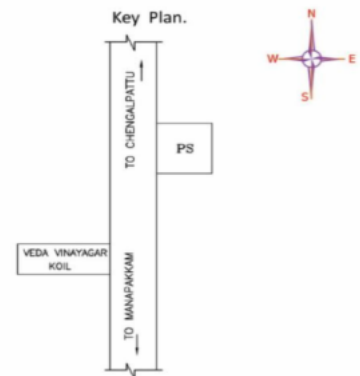

Google Map View

Polling Station Building Front View

Polling Station Front View

Cad View

Key MAP View

1 பெயர் : சகுந்தலா கணவர் பெயர்: வீரன் வீட்டு எண் : 1 வயது : 48 பாலினம் : பெண் Photo is available	JJS4002341	2 பெயர் : செல்வராணி கணவர் பெயர்: ரங்கநாதன் வீட்டு எண் : 1 வயது : 38 பாலினம் : பெண் Photo is available	YQG1330729	3 பெயர் : கிஷோர் தந்தை பெயர்: பக்தவத்சலம் வீட்டு எண் : 1 வயது : 27 பாலினம் : ஆண் Photo is available	YQG2628816
4 பெயர் : சிந்துஜா தந்தை பெயர்: பக்தவத்சலம் வீட்டு எண் : 1 வயது : 25 பாலினம் : பெண் Photo is available	YQG3466810	5 பெயர் : செல்வம் தந்தை பெயர்: ரோஸ் வீட்டு எண் : 1/210 வயது : 24 பாலினம் : ஆண் Photo is available	YQG3466661	6 பெயர் : காவேரி கணவர் பெயர்: இளங்கோவன் வீட்டு எண் : 3 வயது : 40 பாலினம் : பெண் Photo is available	YQG2567246
Q 7 பெயர் : சைதானி தந்தை பெயர்: அஸ்கர் ஹுசைன் வீட்டு எண் : 5 வயது : 23 பாலினம் : பெண் DELETED Photo is available	YQG3674686	8 பெயர் : சமதி கணவர் பெயர்: சுரேஷ் வீட்டு எண் : 7 வயது : 40 பாலினம் : பெண் Photo is available	YQG3466984	9 பெயர் : மணிமொழி தந்தை பெயர்: பாஸ்கரன் வீட்டு எண் : 8/7 வயது : 28 பாலினம் : பெண் Photo is available	YQG2628832
10 பெயர் : மாளவிகா தந்தை பெயர்: பாஸ்கரன் வீட்டு எண் : 8/7 வயது : 26 பாலினம் : பெண் Photo is available	YQG2628642	11 பெயர் : வேலிகாந்த் கணவர் பெயர்: செபஸ்டியன் வீட்டு எண் : 12 வயது : 60 பாலினம் : பெண் Photo is available	YQG2772929	12 பெயர் : சுகன்யா கணவர் பெயர்: எழிலரசன் வீட்டு எண் : 16/ஏ வயது : 33 பாலினம் : பெண் Photo is available	YQG3467511
13 பெயர் : நிரோஷா தந்தை பெயர்: நவீன் வீட்டு எண் : 17 வயது : 25 பாலினம் : பெண் Photo is available	YQG3922556	14 பெயர் : மலர்விழி கணவர் பெயர்: விஷ்வநாதன் வீட்டு எண் : 18 வயது : 36 பாலினம் : பெண் Photo is available	YQG2531796	15 பெயர் : சத்யா தந்தை பெயர்: சாமிநாதன் வீட்டு எண் : 18 வயது : 27 பாலினம் : பெண் Photo is available	YQG2531804
16 பெயர் : ராதிகா கணவர் பெயர்: மாரியப்பன் வீட்டு எண் : 19 வயது : 33 பாலினம் : பெண் Photo is available	YQG2531820	17 பெயர் : கீதா தந்தை பெயர்: சம்பத் வீட்டு எண் : 19 வயது : 27 பாலினம் : பெண் Photo is available	YQG2531812	18 பெயர் : கிஷோர் குமார் தந்தை பெயர்: செல்வ குமார் வீட்டு எண் : 19/20 வயது : 24 பாலினம் : பெண் Photo is available	YQG3461407
19 பெயர் : கோவிந்தராஜ் தந்தை பெயர்: நாகரத்தினம் வீட்டு எண் : 21 வயது : 27 பாலினம் : பெண் Photo is available	YQG2532075	20 பெயர் : இருதயராஜ் தந்தை பெயர்: செளந்தராஜ் வீட்டு எண் : 23/21 வயது : 55 பாலினம் : ஆண் Photo is available	YQG3461076	21 பெயர் : வெங்கடேஷ் தந்தை பெயர்: ஏழுமலை வீட்டு எண் : 32/4 வயது : 28 பாலினம் : ஆண் Photo is available	YQG2660470
22 பெயர் : ராதா மணாளன் தந்தை பெயர்: கணபதி வீட்டு எண் : 42 வயது : 72 பாலினம் : ஆண் Photo is available	YQG3833324	23 பெயர் : சூரியா ப்ராகேஷ் தந்தை பெயர்: கோவிந்தசாமி வீட்டு எண் : 42 வயது : 27 பாலினம் : ஆண் Photo is available	YQG3467362	24 பெயர் : மணி தந்தை பெயர்: திருமலை வீட்டு எண் : 50 வயது : 27 பாலினம் : ஆண் Photo is available	YQG2567238
25 பெயர் : தமிழ்செல்வி கணவர் பெயர்: எம்ஜி வீட்டு எண் : 53 வயது : 32 பாலினம் : பெண் Photo is available	YQG2531838	26 பெயர் : அஜீத் குமார் தந்தை பெயர்: திருநாவுக்கரசு வீட்டு எண் : 71/73 வயது : 24 பாலினம் : ஆண் Photo is available	YQG3459591	27 பெயர் : லக்ஷ்மணன் தந்தை பெயர்: ஆனந்தன் வீட்டு எண் : 75 வயது : 40 பாலினம் : ஆண் Photo is available	YQG3466620
28 பெயர் : உமாபதி தந்தை பெயர்: ஆனந்தன் வீட்டு எண் : 75 வயது : 35 பாலினம் : ஆண் Photo is available	YQG2767226	29 பெயர் : தேன்மொழி தந்தை பெயர்: முருகன் வீட்டு எண் : 80 வயது : 22 பாலினம் : பெண் Photo is available	YQG3833290	30 பெயர் : சிவசங்கர் தந்தை பெயர்: ராஜவேல் வீட்டு எண் : 83 வயது : 28 பாலினம் : ஆண் Photo is available	YQG3748670