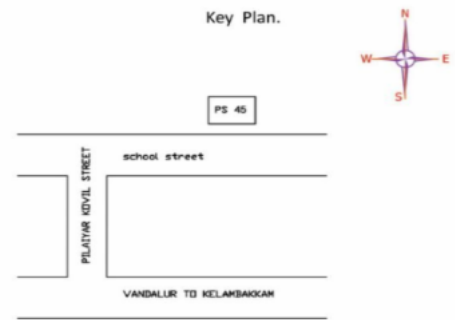

Cad View

Key MAP View