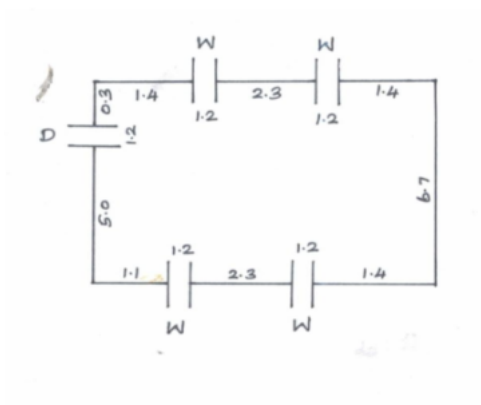

Cad View

Key MAP View