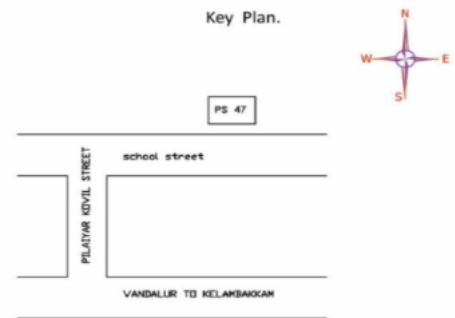

Cad View

Key MAP View