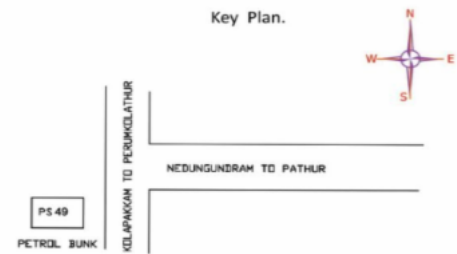

Key MAP View