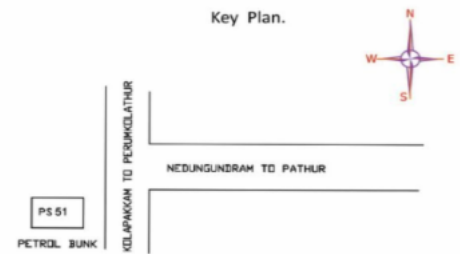

Cad View

Key MAP View