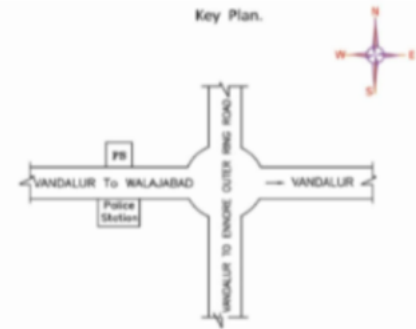

Google Map View

Polling Station Building Front View

Polling Station Front View

Cad View

Key MAP View

சட்டமன்றத் தொகுதியின் எண் மற்றும் பெயர் : 32-செங்கல்பட்டு பாகம் எண் : 6  
பிரிவு எண் மற்றும் பெயர் 1-மண்ணிவாக்கம் (ஊ)மற்றும் மண்ணிவாக்கம் (வ.கி), வார்டு1 கலைஞர்கருணாநிதிநகர் கே கே நகர் விரி