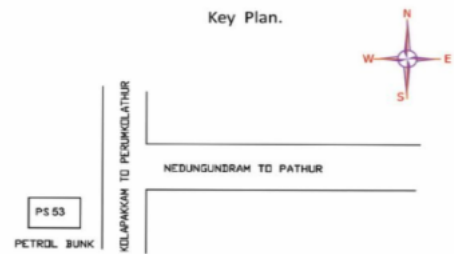

Key MAP View