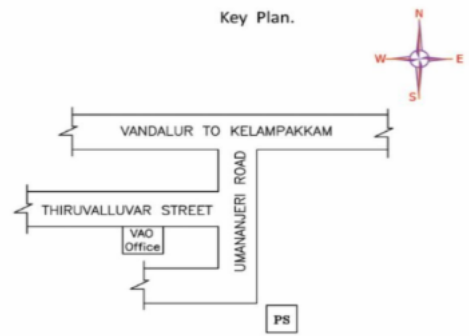

Key MAP View