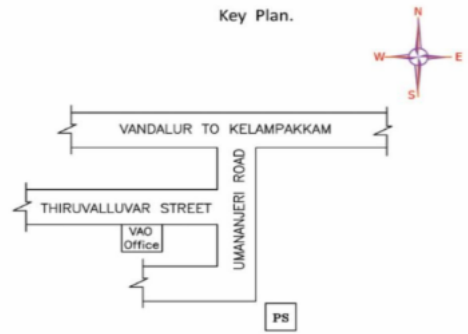

3. வாக்குச் சாவடியின் விவரங்கள்

<p>வாக்குச் சாவடியின் எண் மற்றும் பெயர் :</p> <p>66 - ஊராட்சி ஒன்றிய நடுநிலைப்பள்ளி,மேற்கு முகம் கிழக்கு பக்க கட்டிடம் கிழக்கு பகுதி ஊனமாஞ்சேரி</p> <p>வாக்குச் சாவடியின் முகவரி :</p> <p>ஊராட்சி ஒன்றிய நடுநிலைப்பள்ளி,மேற்கு முகம் கிழக்கு பக்க கட்டிடம் கிழக்கு பகுதி ஊனமாஞ்சேரி</p>	<p style="text-align: center;">வாக்குச் சாவடியின் வகைப்பாடு (ஆண்/பெண்/பொது)</p>	<p style="text-align: center;">பொது</p>
	<p>துணை வாக்குச் சாவடிகளின் எண்ணிக்கை :</p>	<p>0</p>

Google Map View

Polling Station Building Front View

Polling Station Front View

Cad View

Key MAP View

CAD Drawing.

Key Plan.

MINIMUM BASIC FACILITY (PLEASE-)	WATER	RAMP	PLUG POINTS	TOILET	HEALTHCARE
	✓	✓	✓	✓	