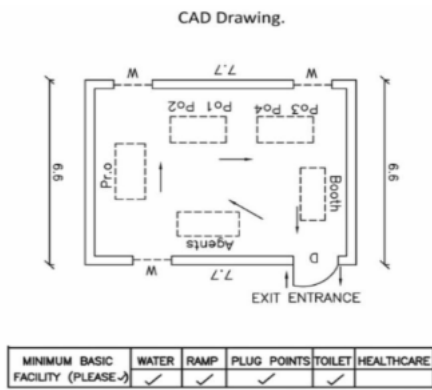

Google Map View

Polling Station Building Front View

Polling Station Front View

Cad View

Key MAP View

சட்டமன்றத் தொகுதியின் எண் மற்றும் பெயர் : 32-செங்கல்பட்டு பிரிவு எண் மற்றும் பெயர் 1-வேங்கடமங்கலம் (ஊ) மற்றும் (வ.கி), வார்டு3 ஊனமுற்றோர் நகர்