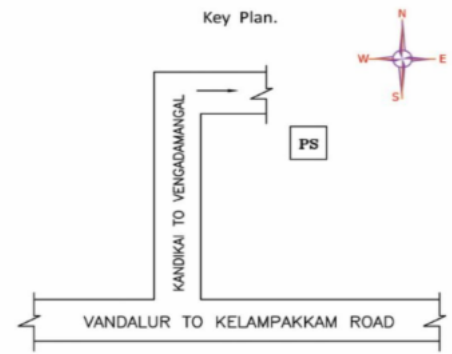

Google Map View

Polling Station Building Front View

Polling Station Front View

Cad View

Key MAP View

சட்டமன்றத் தொகுதியின் எண் மற்றும் பெயர் : 32-செங்கல்பட்டு பிரிவு எண் மற்றும் பெயர் 1-வேங்கடமங்கலம் (ஊ) மற்றும் (வ.கி), வார்டு3 ஊனமுற்றோர் நகர்