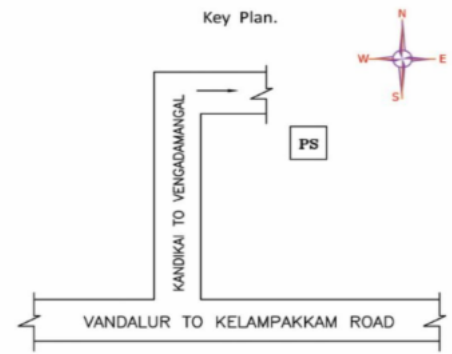

Key MAP View