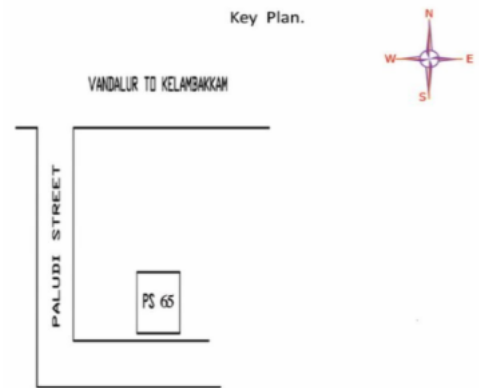

Google Map View

Polling Station Building Front View

Polling Station Front View

Cad View

Key MAP View

சட்டமன்றத் தொகுதியின் எண் மற்றும் பெயர் : 32-செங்கல்பட்டு  
பிரிவு எண் மற்றும் பெயர் 1-வேங்கடமங்கலம் (ஊ) மற்றும் (வ.கி), வார்டு 1 சர்ச் தெரு