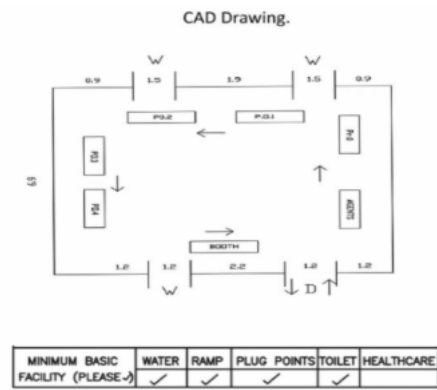

Google Map View

Polling Station Building Front View

Polling Station Front View

Cad View

Key MAP View

சட்டமன்றத் தொகுதியின் எண் மற்றும் பெயர் : 32-செங்கல்பட்டு  
பிரிவு எண் மற்றும் பெயர் 1-வேங்கடமங்கலம் (ஊ) மற்றும் (வ.கி), வார்டு 1 சர்ச் தெரு