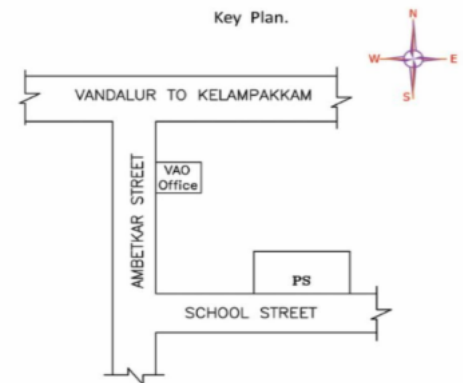

Google Map View

Polling Station Building Front View

Polling Station Front View

Cad View

Key MAP View

1 பெயர் : சந்திரன் துரை தந்தை பெயர்: துரை வீட்டு எண் : 0 வயது : 50 பாலினம் : ஆண்	YQG3586468 Photo is available	2 பெயர் : சித்ரா கணவர் பெயர்: சந்திரன் வீட்டு எண் : 0 வயது : 43 பாலினம் : பெண்	YQG3572104 Photo is available	3 பெயர் : மணி ரத்தினம் தந்தை பெயர்: சுப்பிரமணி வீட்டு எண் : 0 வயது : 37 பாலினம் : ஆண்	YQG3586492 Photo is available
4 பெயர் : கன்னியப்பன் தந்தை பெயர்: வேலாயுதம் வீட்டு எண் : 1 வயது : 74 பாலினம் : ஆண்	YQG2856185 Photo is available	5 பெயர் : நாராயணன் தந்தை பெயர்: சின்னப்பன் வீட்டு எண் : 01 வயது : 69 பாலினம் : ஆண்	YQG3586542 Photo is available	6 பெயர் : மனோகரன் தந்தை பெயர்: சுப்பையா வீட்டு எண் : 1 வயது : 56 பாலினம் : ஆண்	YQG1063445 Photo is available
7 பெயர் : வானியூர் கணவர் பெயர்: கணப்பதி வீட்டு எண் : 1 வயது : 49 பாலினம் : பெண்	YQG0909309 Photo is available	8 பெயர் : செல்வராணி கணவர் பெயர்: மனோகரன் வீட்டு எண் : 1 வயது : 49 பாலினம் : பெண்	YQG1063775 Photo is available	9 பெயர் : மீனா கணவர் பெயர்: நந்தகுமார் வீட்டு எண் : 1 வயது : 47 பாலினம் : பெண்	YQG2075638 Photo is available
10 பெயர் : மாலினி கணவர் பெயர்: ஈஸ்வரன் வீட்டு எண் : 1 வயது : 47 பாலினம் : பெண்	YQG1929827 Photo is available	11 பெயர் : பிரகாஷ் தந்தை பெயர்: மாணிக்கம் வீட்டு எண் : 1 வயது : 45 பாலினம் : ஆண்	YQG2153443 Photo is available	12 பெயர் : தனம் கணவர் பெயர்: பெருமாள் வீட்டு எண் : 1 வயது : 45 பாலினம் : பெண்	YQG2745420 Photo is available
13 பெயர் : கார்த்திகேயன் தந்தை பெயர்: நடராஜன் வீட்டு எண் : 1 வயது : 42 பாலினம் : ஆண்	YQG2153229 Photo is available	14 பெயர் : குமார் தந்தை பெயர்: ராஜேந்திரன் வீட்டு எண் : 1 வயது : 39 பாலினம் : பெண்	YQG2153500 Photo is available	15 பெயர் : திலகவதி கணவர் பெயர்: குமார் வீட்டு எண் : 1 வயது : 36 பாலினம் : பெண்	YQG2153492 Photo is available
16 பெயர் : மோகன் கணவர் பெயர்: ஏழுமலை வீட்டு எண் : 1 வயது : 35 பாலினம் : பெண்	YQG2153518 Photo is available	17 பெயர் : யசோதா தாயின் பெயர்: சசிலா வீட்டு எண் : 1 வயது : 35 பாலினம் : பெண்	YQG1063783 Photo is available	18 பெயர் : மோகன்ராம் தந்தை பெயர்: நாராயணன் வீட்டு எண் : 1 வயது : 35 பாலினம் : ஆண்	YQG1375757 Photo is available
19 பெயர் : பூந்தர் தந்தை பெயர்: சந்திரசேகரன் வீட்டு எண் : 1 வயது : 35 பாலினம் : ஆண்	YQG1375708 Photo is available	20 பெயர் : ரம்யா கணவர் பெயர்: குணசேகரன் வீட்டு எண் : 1 வயது : 34 பாலினம் : பெண்	YQG1020593 Photo is available	21 பெயர் : யுவராணி தாயின் பெயர்: சசிலா வீட்டு எண் : 1 வயது : 33 பாலினம் : பெண்	YQG1063791 Photo is available
22 பெயர் : பிரபாகரன் தந்தை பெயர்: வரதராஜன் வீட்டு எண் : 1 வயது : 28 பாலினம் : ஆண்	YQG2243657 Photo is available	23 பெயர் : அனுஷ்யா கணவர் பெயர்: பார்த்திபன் வீட்டு எண் : 1 வயது : 26 பாலினம் : பெண்	YQG3460169 Photo is available	24 பெயர் : சிவன்ராஜான் தந்தை பெயர்: குபேந்திரன் வீட்டு எண் : 1 வயது : 25 பாலினம் : பெண்	YQG3841566 Photo is available
25 பெயர் : சிவன்ராஜா தந்தை பெயர்: குபேந்திரன் வீட்டு எண் : 1 வயது : 24 பாலினம் : ஆண்	YQG3841533 Photo is available	26 பெயர் : நரேந்தர் தந்தை பெயர்: குபேந்திரன் வீட்டு எண் : 1 வயது : 22 பாலினம் : ஆண்	YQG3841418 Photo is available	27 பெயர் : விஜயலட்சுமி கணவர் பெயர்: ஏழுமலை வீட்டு எண் : 1-8 வயது : 39 பாலினம் : பெண்	YQG1375690 Photo is available
28 பெயர் : ரமசாமி தந்தை பெயர்: பாலசுப்ரமணியன் வீட்டு எண் : 1/40 வயது : 40 பாலினம் : ஆண்	YQG2653574 Photo is available	29 பெயர் : ஹேமாமாலினி -- கணவர் பெயர்: வாசு வீட்டு எண் : 1-49 வயது : 36 பாலினம் : பெண்	YQG2153062 Photo is available	30 பெயர் : கோட்டீஸ்வரன் தந்தை பெயர்: சிவகங்கை வீட்டு எண் : 1-80 வயது : 41 பாலினம் : ஆண்	JQF4692786 Photo is available