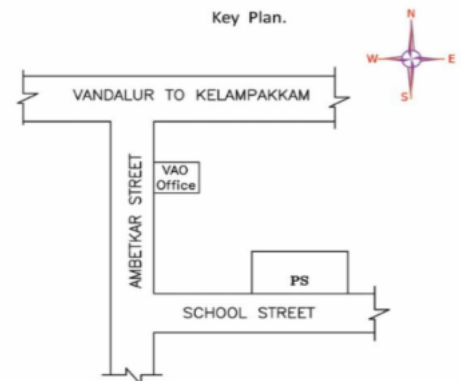

Google Map View

Polling Station Building Front View

Polling Station Front View

Cad View

Key MAP View

1 பெயர் : சாந்தி கணவர் பெயர்: வரதராஜன் வீட்டு எண் : 1 வயது : 57 பாலினம் : பெண் Photo is available	YQG2076305	2 பெயர் : ஜிசன் தந்தை பெயர்: அபாக்கமது வீட்டு எண் : 1 வயது : 32 பாலினம் : ஆண் Photo is available	YQG1376169	3 பெயர் : மாதம்மாள் கணவர் பெயர்: கந்தசாமி வீட்டு எண் : 1/9 வயது : 65 பாலினம் : பெண் Photo is available	YQG3883675
4 பெயர் : சேவியர் சுரேஷ் தந்தை பெயர்: டிக்ரோஸ் வீட்டு எண் : 1-9 வயது : 52 பாலினம் : ஆண் Photo is available	YQG1786771	5 பெயர் : ஜெனிதா கணவர் பெயர்: லாசர் வீட்டு எண் : 1-9 வயது : 47 பாலினம் : பெண் Photo is available	YQG1786565	6 பெயர் : கணேசன் தந்தை பெயர்: திருமலையாண்டி வீட்டு எண் : 1/9 வயது : 46 பாலினம் : ஆண் Photo is available	YQG3867702
7 பெயர் : முருகன் தந்தை பெயர்: கந்தசாமி வீட்டு எண் : 1/9 வயது : 44 பாலினம் : ஆண் Photo is available	YQG3883600	8 பெயர் : தேவி கணவர் பெயர்: கணேசன் வீட்டு எண் : 1/9 வயது : 40 பாலினம் : பெண் Photo is available	YQG3878410	9 பெயர் : கூஷீ ஏம் தந்தை பெயர்: மஹேந்தரா குமார் டி வீட்டு எண் : 1/13 வயது : 23 பாலினம் : பெண் Photo is available	YQG3711868
10 பெயர் : குஷ் ஏம் தந்தை பெயர்: மஹேதரா குமார் டி வீட்டு எண் : 1/13 வயது : 23 பாலினம் : ஆண் Photo is available	YQG3722667	11 பெயர் : கிரிஷ்ணவேணி கணவர் பெயர்: ரமசாமி வீட்டு எண் : 1/40 வயது : 32 பாலினம் : பெண் Photo is available	YQG2653368	12 பெயர் : எழுமலை தந்தை பெயர்: கிஷ்ததன் வீட்டு எண் : 1-57 வயது : 59 பாலினம் : பெண் Photo is available	YQG2153740
13 பெயர் : ரமேஷ் தந்தை பெயர்: ஏழுமலை வீட்டு எண் : 1-57 வயது : 31 பாலினம் : ஆண் Photo is available	YQG2153757	14 பெயர் : தினேஷ் தந்தை பெயர்: எழுமலை வீட்டு எண் : 1-57 வயது : 29 பாலினம் : ஆண் Photo is available	YQG2153732	15 பெயர் : குான சம்பந்தம் தந்தை பெயர்: முருகேசன் வீட்டு எண் : 2 வயது : 48 பாலினம் : ஆண் Photo is available	YQG3585981
16 பெயர் : முருகன் இதரர் பெயர்: டெல்பினா வீட்டு எண் : 2 வயது : 43 பாலினம் : ஆண் Photo is available	YQG3878345	17 பெயர் : கோமளா கணவர் பெயர்: பார்த்திபன் வீட்டு எண் : 2 வயது : 40 பாலினம் : பெண் Photo is available	YQG1376276	18 பெயர் : வெங்கடேசன் தந்தை பெயர்: குப்புராஜ் வீட்டு எண் : 2 வயது : 40 பாலினம் : ஆண் Photo is available	YQG0020651
19 பெயர் : ஜகநாதன் தந்தை பெயர்: முருகேசன் வீட்டு எண் : 2/163 வயது : 35 பாலினம் : ஆண் Photo is available	YQG3458874	20 பெயர் : சரவணன் தந்தை பெயர்: முருகேசன் வீட்டு எண் : 2/163 வயது : 24 பாலினம் : ஆண் Photo is available	YQG3458270	21 பெயர் : சேகர் தந்தை பெயர்: சம்பந்தன் வீட்டு எண் : 3 வயது : 68 பாலினம் : ஆண் Photo is available	YQG3917705
22 பெயர் : சொப்பா தந்தை பெயர்: தயாளன் வீட்டு எண் : 3 வயது : 42 பாலினம் : பெண் Photo is available	YQG3918729	23 பெயர் : மகேந்தர் தந்தை பெயர்: நாத்துராம் வீட்டு எண் : 3 வயது : 25 பாலினம் : ஆண் Photo is available	YQG3880465	24 பெயர் : காஞ்சனா கணவர் பெயர்: ஜெயக்குமார் வீட்டு எண் : 3A வயது : 58 பாலினம் : பெண் Photo is available	YQG2940153
25 பெயர் : மகிமைநாதன் இதரர் பெயர்: வனிதாசெல்வி வீட்டு எண் : 4 வயது : 41 பாலினம் : ஆண் Photo is available	YQG2775161	26 பெயர் : மகேஷ்வரி தந்தை பெயர்: பொன்னையா வீட்டு எண் : 4 வயது : 27 பாலினம் : பெண் Photo is available	YQG2653640	27 பெயர் : திருப்பரம் கணவர் பெயர்: தேவராஜ் வீட்டு எண் : 5 வயது : 69 பாலினம் : பெண் Photo is available	YQG0297416
28 பெயர் : ராஜசெல்வம் கணவர் பெயர்: செளந்தரபாண்டி வீட்டு எண் : 5 வயது : 35 பாலினம் : பெண் Photo is available	YQG3883543	29 பெயர் : திவ்யா கணவர் பெயர்: துரை வீட்டு எண் : 5 வயது : 34 பாலினம் : பெண் Photo is available	YQG1580687	30 பெயர் : சக்திவேல் தந்தை பெயர்: முருகேசன் வீட்டு எண் : 6 வயது : 41 பாலினம் : ஆண் Photo is available	JQF4692794