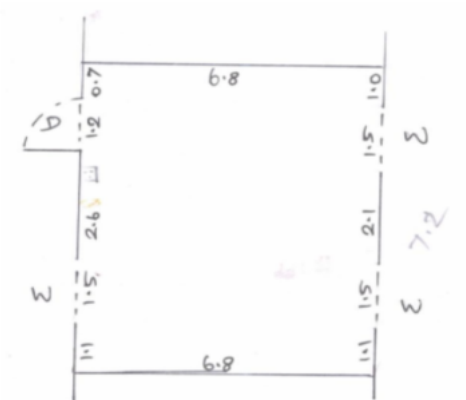

வாக்காளர் பதிவு அலுவலரின்  
கையொப்பம்

Nazri Naksha

Google Map View

Polling Station Building Front View

Polling Station Front View

Cad View

Key MAP View

|   |            |                    |  |            |                    |   |            |                    |
|---|------------|--------------------|--|------------|--------------------|---|------------|--------------------|
| 1<br>பெயர் : அமிர்தசெல்வன்<br>தந்தை பெயர்: தலைகாணிமுத்து<br>வீட்டு எண் : 1<br>வயது : 40 பாலினம் : ஆண்   | YQG1376243 | Photo is available | 2<br>பெயர் : துர்காதேவி<br>கணவர் பெயர்: ஜெகநாதன்<br>வீட்டு எண் : 1<br>வயது : 39 பாலினம் : பெண்         | YQG0840322 | Photo is available | 3<br>பெயர் : சுபத்ரா<br>தந்தை பெயர்: தலைகாணிமுத்து<br>வீட்டு எண் : 1<br>வயது : 37 பாலினம் : பெண்    | YQG1376458 | Photo is available |
| S2 4<br>பெயர் : சங்கீத லோகநாதன்<br>கணவர் பெயர்: கோகுல்<br>வீட்டு எண் : 1/76<br>வயது : 23 பாலினம் : பெண் | YQG4066353 | Photo is available | 5<br>பெயர் : பிரவீன்<br>தந்தை பெயர்: லோகநாதன்<br>வீட்டு எண் : 1/155<br>வயது : 21 பாலினம் : ஆண்         | YQG4049755 | Photo is available | 6<br>பெயர் : வெற்றியரசு<br>தந்தை பெயர்: முனியப்பன்<br>வீட்டு எண் : 3<br>வயது : 49 பாலினம் : ஆண்     | JQF3219334 | Photo is available |
| 7<br>பெயர் : தங்கம்<br>கணவர் பெயர்: வெற்றியரசு<br>வீட்டு எண் : 3<br>வயது : 43 பாலினம் : பெண்            | JQF3219342 | Photo is available | 8<br>பெயர் : பிரகாஷ்<br>தந்தை பெயர்: வெற்றியரசு<br>வீட்டு எண் : 3<br>வயது : 22 பாலினம் : ஆண்           | YQG3962255 | Photo is available | 9<br>பெயர் : ஆகாஷ்<br>தந்தை பெயர்: ரவி<br>வீட்டு எண் : 5<br>வயது : 22 பாலினம் : ஆண்                 | YQG3994795 | Photo is available |
| 10<br>பெயர் : ராமலிங்கம்<br>தந்தை பெயர்: மொலையன்<br>வீட்டு எண் : 5A<br>வயது : 73 பாலினம் : ஆண்          | JQF3218757 | Photo is available | 11<br>பெயர் : ராஜம்மாள்<br>கணவர் பெயர்: ராமலிங்கம்<br>வீட்டு எண் : 5A<br>வயது : 56 பாலினம் : பெண்      | JQF3218781 | Photo is available | 12<br>பெயர் : ரமேஷ்குமார்<br>தந்தை பெயர்: ராமலிங்கம்<br>வீட்டு எண் : 5A<br>வயது : 41 பாலினம் : ஆண்  | JQF3218773 | Photo is available |
| 13<br>பெயர் : பூபதி<br>தந்தை பெயர்: ராமலிங்கம்<br>வீட்டு எண் : 5A<br>வயது : 40 பாலினம் : ஆண்            | JQF3220241 | Photo is available | 14<br>பெயர் : ஐஷ்வர்ய பி<br>தந்தை பெயர்: பவதி அப்பன்<br>வீட்டு எண் : 8/6பி<br>வயது : 31 பாலினம் : பெண் | YUC0400937 | Photo is available | 15<br>பெயர் : கீர்த்திகா<br>கணவர் பெயர்: ஸ்ரீநிவாசன்<br>வீட்டு எண் : 10<br>வயது : 27 பாலினம் : பெண் | YQG3598810 | Photo is available |
| 16<br>பெயர் : சுபாஷ்<br>தந்தை பெயர்: கோபாலகிருஷ்ணன்<br>வீட்டு எண் : 14<br>வயது : 29 பாலினம் : பெண்      | YQG2344778 | Photo is available | 17<br>பெயர் : அரிராமன்<br>தந்தை பெயர்: பரந்தாமன்<br>வீட்டு எண் : 18<br>வயது : 35 பாலினம் : ஆண்         | YQG1376235 | Photo is available | 18<br>பெயர் : கலைமணி<br>கணவர் பெயர்: சுரேஷ்<br>வீட்டு எண் : 20<br>வயது : 45 பாலினம் : பெண்          | JQF4823852 | Photo is available |
| 19<br>பெயர் : சைனாஸ்பேகம்<br>கணவர் பெயர்: பேரோஸ்கான்<br>வீட்டு எண் : 22<br>வயது : 51 பாலினம் : பெண்     | YQG1376425 | Photo is available | 20<br>பெயர் : பேரோஸ்கான்<br>தந்தை பெயர்: நசீர்கான்<br>வீட்டு எண் : 22<br>வயது : 51 பாலினம் : ஆண்       | YQG1376326 | Photo is available | 21<br>பெயர் : ராணி<br>கணவர் பெயர்: சேகர்<br>வீட்டு எண் : 26<br>வயது : 57 பாலினம் : பெண்             | JQF3218112 | Photo is available |
| 22<br>பெயர் : சுரேஷ்<br>தந்தை பெயர்: சேகர்<br>வீட்டு எண் : 26<br>வயது : 42 பாலினம் : ஆண்                | JQF3623923 | Photo is available | 23<br>பெயர் : சந்தனமாரி<br>கணவர் பெயர்: கணேசன்<br>வீட்டு எண் : 36<br>வயது : 45 பாலினம் : பெண்          | JQF3214533 | Photo is available | 24<br>பெயர் : கார்த்தி<br>தந்தை பெயர்: துளசி<br>வீட்டு எண் : 36<br>வயது : 34 பாலினம் : ஆண்          | TAU0777151 | Photo is available |
| 25<br>பெயர் : ரேவதி<br>தாயின் பெயர்: துளசி<br>வீட்டு எண் : 36<br>வயது : 33 பாலினம் : பெண்               | YQG3982436 | Photo is available | 26<br>பெயர் : முனியம்மாள்<br>கணவர் பெயர்: சேகர்<br>வீட்டு எண் : 37<br>வயது : 47 பாலினம் : பெண்         | JQF3613999 | Photo is available | 27<br>பெயர் : சாந்தி<br>கணவர் பெயர்: செல்வம்<br>வீட்டு எண் : 44<br>வயது : 41 பாலினம் : பெண்         | YQG1375955 | Photo is available |
| 28<br>பெயர் : தமிழ்மணி<br>தந்தை பெயர்: கஜேந்திரன்<br>வீட்டு எண் : 44<br>வயது : 30 பாலினம் : ஆண்         | YQG1580265 | Photo is available | 29<br>பெயர் : குமார்<br>தந்தை பெயர்: சின்னகண்ணு<br>வீட்டு எண் : 56<br>வயது : 57 பாலினம் : ஆண்          | YQG1063742 | Photo is available | 30<br>பெயர் : சீனு<br>தந்தை பெயர்: சின்னகண்ணு<br>வீட்டு எண் : 56<br>வயது : 50 பாலினம் : ஆண்         | JQF3624384 | Photo is available |