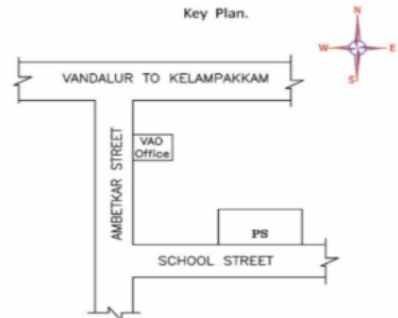

Key MAP View