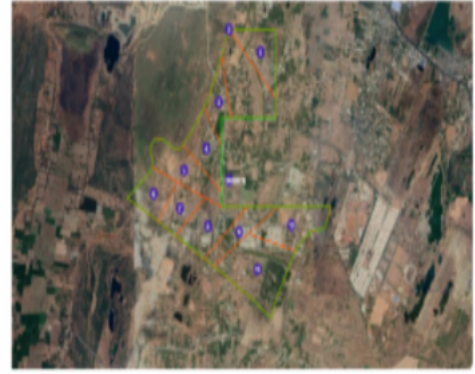

Google Map View