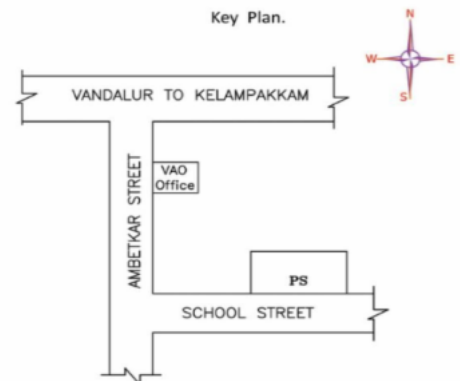

Key MAP View