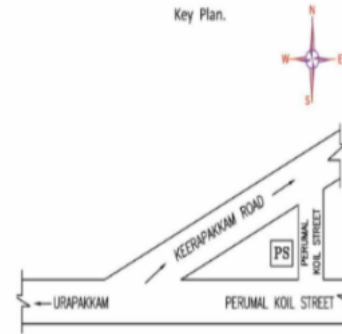

Key MAP View