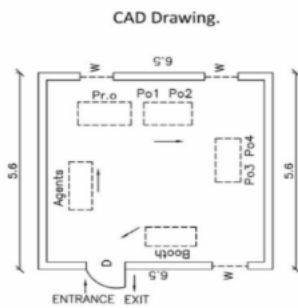

Google Map View

Polling Station Building Front View

Polling Station Front View

Cad View

Key MAP View

MINIMUM BASIC FACILITY (PLEASE-)	WATER	RAMP	PLUG POINTS	TOILET	HEALTHCARE
	✓	✓	✓	✓	

1 பெயர் : சகாதேவன் தந்தை பெயர் : பொன்னுசாமி வீட்டு எண் : 1 வயது : 49 பாலினம் : ஆண் Photo is available	YQG3868031	2 பெயர் : ஆதிலக்ஷ்மி கணவர் பெயர் : சகாதேவன் வீட்டு எண் : 1 வயது : 47 பாலினம் : பெண் Photo is available	YQG3868072	3 பெயர் : முகேஷ்தாஸ் தந்தை பெயர் : ரத்னசாமி வீட்டு எண் : 1 வயது : 38 பாலினம் : ஆண் Photo is available	YQG1787373
4 பெயர் : பவானி கணவர் பெயர் : சண்முகம் வீட்டு எண் : 1 வயது : 35 பாலினம் : பெண் Photo is available	YQG3993052	5 பெயர் : வேதாசலம் தந்தை பெயர் : சந்தானம் வீட்டு எண் : 1/30 வயது : 74 பாலினம் : ஆண் Photo is available	YQG2539690	6 பெயர் : பெருமாள் தந்தை பெயர் : ஜெகந்நாதன் வீட்டு எண் : 1/58 வயது : 26 பாலினம் : ஆண் Photo is available	YQG2539807
7 பெயர் : வினோத்குமார் தந்தை பெயர் : பழனிசாமி வீட்டு எண் : 1/64 வயது : 27 பாலினம் : ஆண் Photo is available	YQG2539781	8 பெயர் : கௌசல்யா தந்தை பெயர் : செந்தில் குமார் வீட்டு எண் : 1/113 வயது : 28 பாலினம் : ஆண் Photo is available	YQG2648434	9 பெயர் : பத்மாவதி கணவர் பெயர் : கர்ணன் வீட்டு எண் : 2A வயது : 50 பாலினம் : பெண் Photo is available	YQG2945400
10 பெயர் : ராமசாமி தந்தை பெயர் : நாராயணசாமி வீட்டு எண் : 3 வயது : 92 பாலினம் : ஆண் Photo is available	YQG2539732	11 பெயர் : சேகர் தந்தை பெயர் : சேகர் வீட்டு எண் : 3 வயது : 74 பாலினம் : ஆண் Photo is available	YQG2539765	12 பெயர் : விஜயா கணவர் பெயர் : காசி வீட்டு எண் : 3 வயது : 67 பாலினம் : பெண் Photo is available	YQG2945418
13 பெயர் : அம்சாவதி கணவர் பெயர் : மோகன் வீட்டு எண் : 3 வயது : 61 பாலினம் : பெண் Photo is available	YQG2945426	14 பெயர் : விஜயன் தந்தை பெயர் : சேகர் வீட்டு எண் : 3 வயது : 29 பாலினம் : ஆண் Photo is available	YQG2575132	15 பெயர் : லக்ஷ்மி கணவர் பெயர் : தனசேகர் வீட்டு எண் : 3/3 வயது : 49 பாலினம் : பெண் Photo is available	YQG2779700
16 பெயர் : லோகேஷ்வரி தந்தை பெயர் : தனசேகர் வீட்டு எண் : 3/3 வயது : 25 பாலினம் : பெண் Photo is available	YQG2753630	17 பெயர் : மோகனாபிரியா தந்தை பெயர் : ரவிந்திரன் வீட்டு எண் : 3-32 வயது : 36 பாலினம் : பெண் Photo is available	YQG2155752	18 பெயர் : தமிழ் செல்வி கணவர் பெயர் : வினோத் குமார் வீட்டு எண் : 3/40 வயது : 29 பாலினம் : பெண் Photo is available	YQG2707792
19 பெயர் : தீனதயாளன் தந்தை பெயர் : ராஜமாணிக்கம் வீட்டு எண் : 3/46 வயது : 41 பாலினம் : ஆண் Photo is available	YQG3516895	20 பெயர் : திவ்யா கணவர் பெயர் : தீனதயாளன் வீட்டு எண் : 3/46 வயது : 37 பாலினம் : பெண் Photo is available	YQG3469905	21 பெயர் : தாரணி தந்தை பெயர் : சங்கர் வீட்டு எண் : 3-95 வயது : 28 பாலினம் : பெண் Photo is available	YQG2154813
22 பெயர் : சூர்யா தந்தை பெயர் : ஆதிகேசவன் வீட்டு எண் : 4/8 வயது : 26 பாலினம் : ஆண் Photo is available	YQG2648327	23 பெயர் : சினேகா தந்தை பெயர் : விவேகமணி வீட்டு எண் : 4/27 வயது : 25 பாலினம் : பெண் Photo is available	YQG3453644	24 பெயர் : பரிமலா கணவர் பெயர் : சதீஷ் குமார் வீட்டு எண் : 4/30 வயது : 27 பாலினம் : பெண் Photo is available	YQG2631919
25 பெயர் : நிர்மலா மேரி தந்தை பெயர் : சேசுராஜ்அந்தோனி வீட்டு எண் : 4/33 வயது : 28 பாலினம் : பெண் Photo is available	YQG2631927	26 பெயர் : மோகனப்ரியா லோகநாதன் தாயின் பெயர் : சுகுணா வீட்டு எண் : 4/34 வயது : 22 பாலினம் : பெண் Photo is available	YQG4074928	27 பெயர் : நந்தினி லோகநாதன் தாயின் பெயர் : சுகுணா வீட்டு எண் : 4/34 வயது : 20 பாலினம் : பெண் Photo is available	YQG4074951
28 பெயர் : தனலக்ஷ்மி தந்தை பெயர் : ஸ்ரீநிவாசன் வீட்டு எண் : 4/38 வயது : 23 பாலினம் : பெண் Photo is available	YQG3679727	29 பெயர் : சரளா கணவர் பெயர் : கணேஷ் வீட்டு எண் : 4/41 வயது : 31 பாலினம் : பெண் Photo is available	YQG2752566	30 பெயர் : மிதுபாலா கணவர் பெயர் : சுரேஷ் வீட்டு எண் : 4/41 வயது : 27 பாலினம் : பெண் Photo is available	YQG2752582