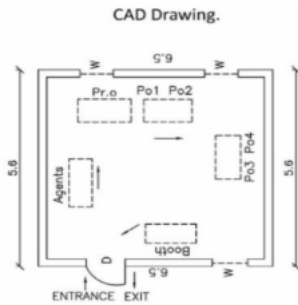

Google Map View

Polling Station Building Front View

Polling Station Front View

Cad View

Key MAP View

MINIMUM BASIC FACILITY (PLEASE-)	WATER	RAMP	PLUG POINTS	TOILET	HEALTHCARE
	✓	✓	✓	✓	

சட்டமன்றத் தொகுதியின் எண் மற்றும் பெயர் : 32-செங்கல்பட்டு
பிரிவு எண் மற்றும் பெயர் 1-கீர்ப்பாக்கம் (ஊ) மற்றும் (வ.கி), வார்டு 3 உடையார் தெரு