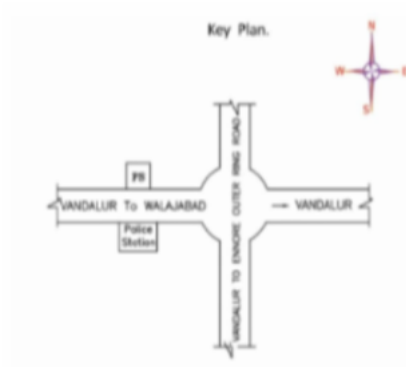

4. வாக்காளர்களின் எண்ணிக்கை

தொடங்கும் வரிசை எண்	முடியும் வரிசை எண்.	நிகர வாக்காளர்களின் எண்ணிக்கை			
		ஆண்	பெண்	மூன்றாம் பாலினம்	மொத்தம்
1	819	420	390	0	810

கையொப்பம்

Nazri Naksha

Google Map View

Polling Station Building Front View

Polling Station Front View

Cad View

Key MAP View

சட்டமன்றத் தொகுதியின் எண் மற்றும் பெயர் : 32-செங்கல்பட்டு பிரிவு எண் மற்றும் பெயர் 1-மண்ணிவாக்கம் (ஊ) மற்றும் மண்ணிவாக்கம் (வ.கி), வார்டு 2 அண்ணாநகர்கருமாரியம்மன்கோயில் தெரு