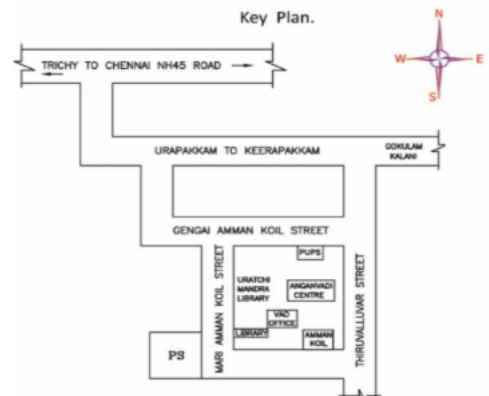

Cad View

Key MAP View