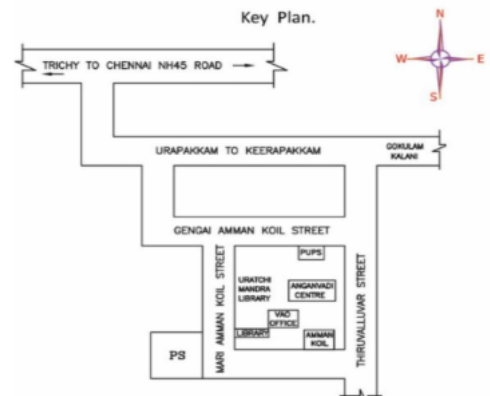

Cad View

Key MAP View